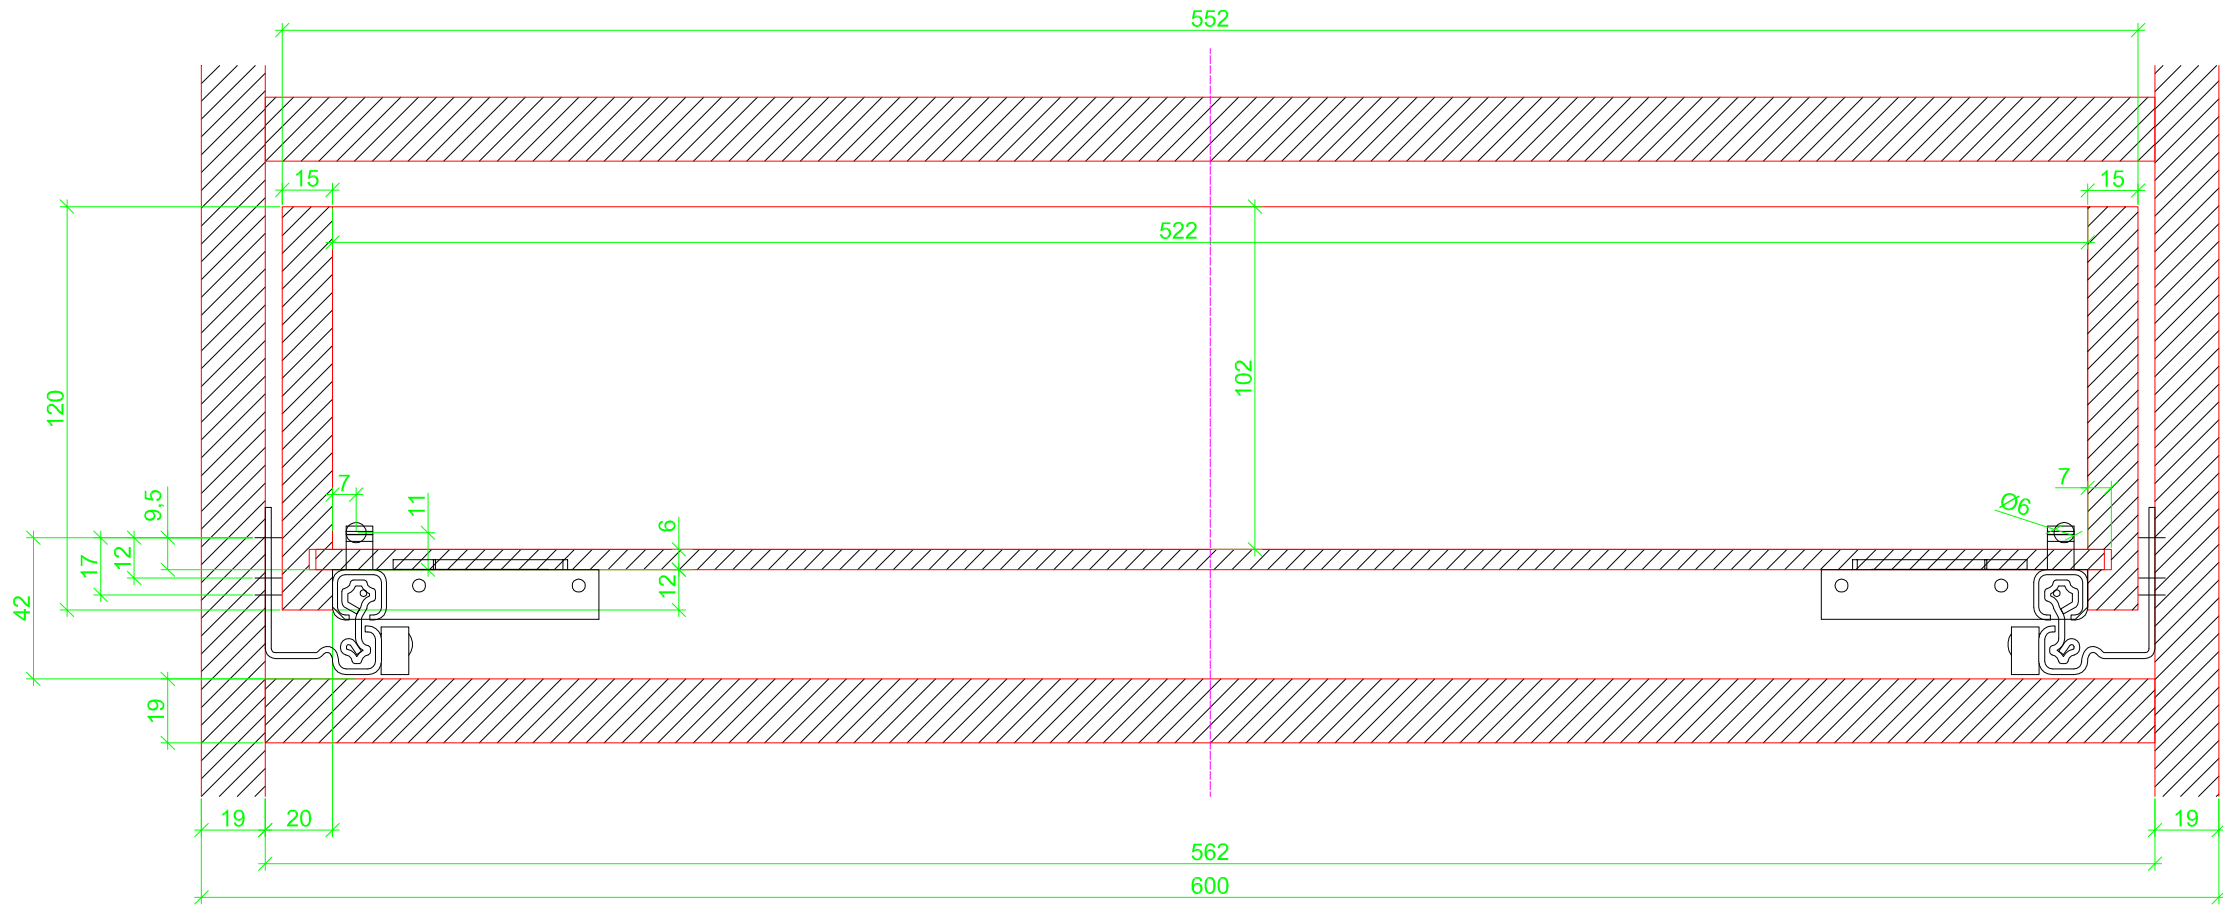

Drawings / Zeichnungen:
Quadro V6+ to slide on with Silent System
Quadro V6+ Aufschiebmontage mit Silent System

Nominal length / Nennlänge	400 mm
Cabinet side panel thickness / Korpuseitendicke	19 mm

Grooved drawer side without Plug/
Genutete Seitenzarge ohne Aufsteckhalter

Grooved drawer side without Plug/
Genutete Seitenzarge ohne Aufsteckhalter

Grooved drawer side without Plug/
Genutete Seitenzarge ohne Aufsteckhalter