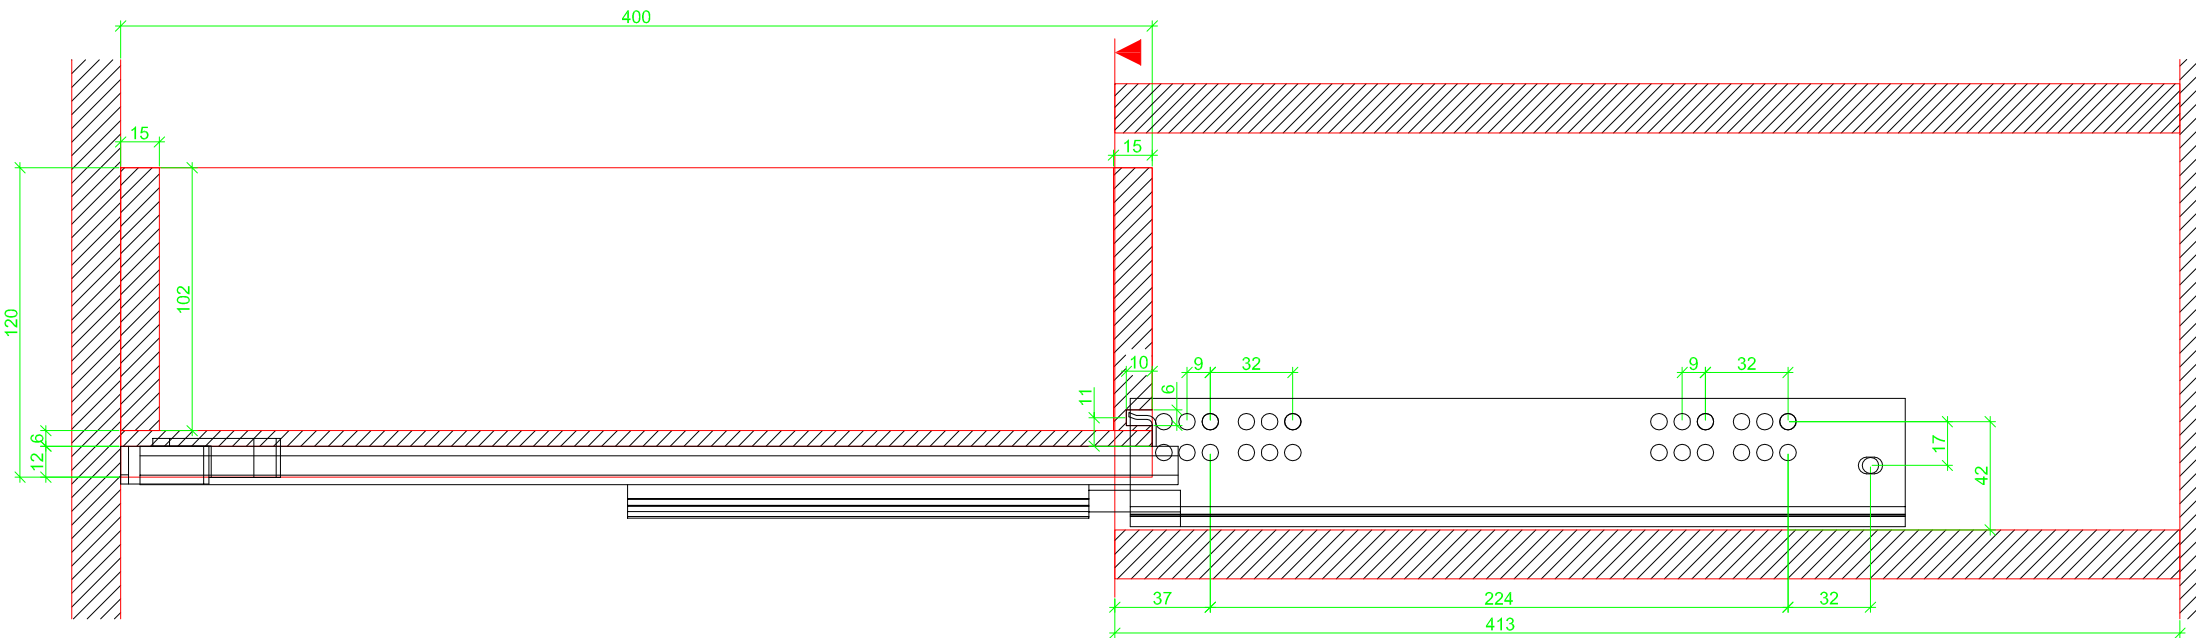

Drawings / Zeichnungen:
Quadro V6+ to slide on with Silent System
Quadro V6+ Aufschiebmontage mit Silent System

Nominal length / Nennlänge	400 mm
Cabinet side panel thickness / Korpuseitendicke	19 mm

Grooved drawer side without Plug/
Genutete Seitenzarge ohne Aufsteckhalter

Grooved drawer side without Plug/
Genutete Seitenzarge ohne Aufsteckhalter

Grooved drawer side without Plug/
Genutete Seitenzarge ohne Aufsteckhalter