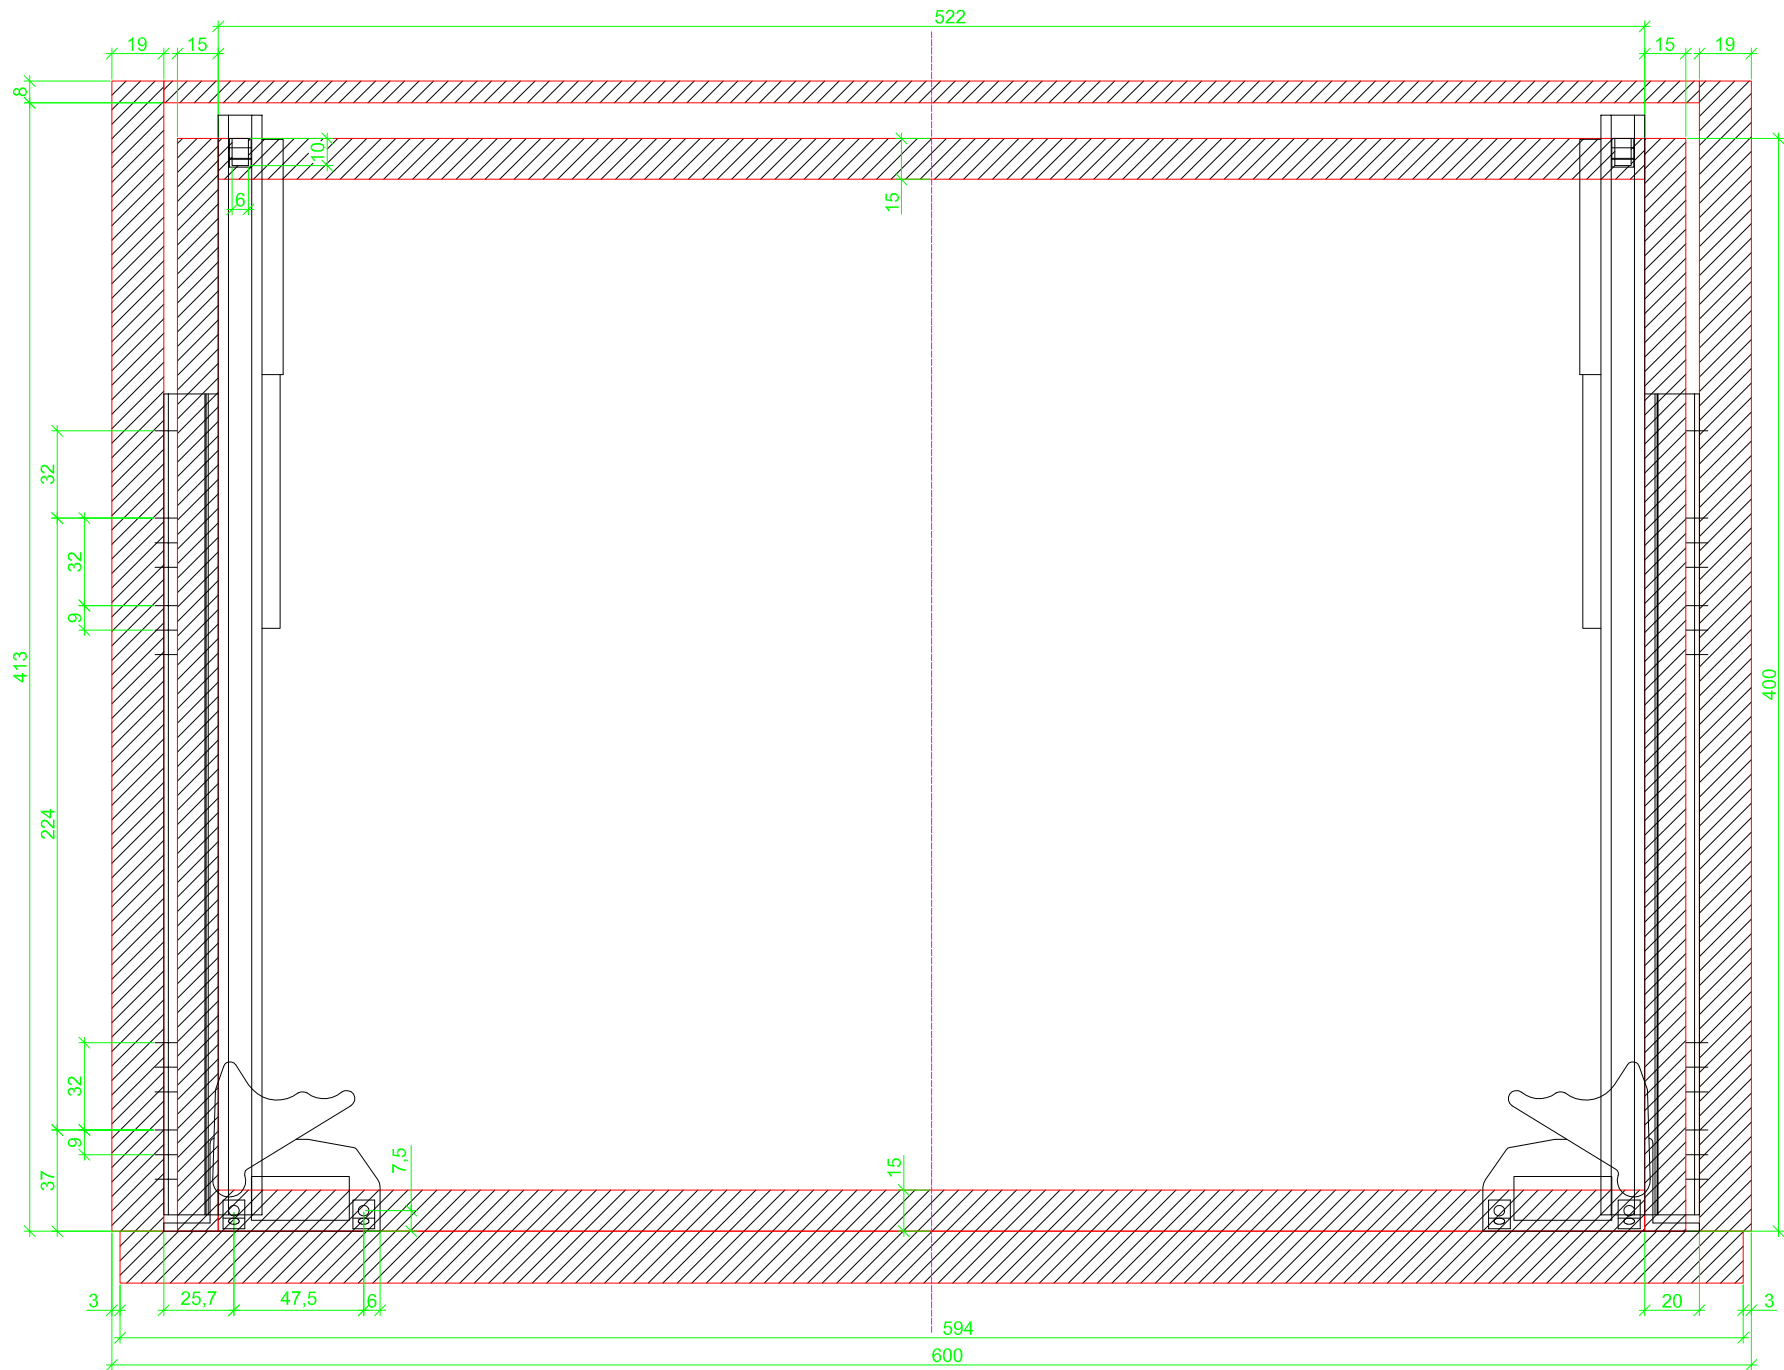

Drawings / Zeichnungen:
Quadro V6+ to slide on with Silent System
Quadro V6+ Aufschiebmontage mit Silent System

Nominal length / Nennlänge	400 mm
Cabinet side panel thickness / Korpuseitendicke	19 mm

Grooved drawer side without Plug/
Genutete Seitenzarge ohne Aufsteckhalter

Grooved drawer side without Plug/
Genutete Seitenzarge ohne Aufsteckhalter

Grooved drawer side without Plug/
Genutete Seitenzarge ohne Aufsteckhalter