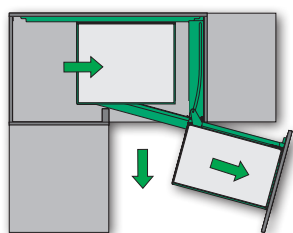

Полки размещаются на несущей раме в корпусной части и на внутренней стороне фасада и выдвигаются одним движением руки одновременно с открытием шкафа, обеспечивая при этом полный обзор и быстрый доступ ко всему содержимому. Закрывается механизм бесшумно и мягко благодаря демпферной системе Softstop и Softstopplus.

Размеры шкафа

Монтаж

Быстрая сборка

Без специальных инструментов

Открытие и закрытие фасада

SOFTSTOPPLUS Плавно доводит до положения закрытия

Возможна установка Системы Push To Open

Левый комплект

Правый комплект

Полки

ARENAplus Противоскользящее покрытие Антислип

Нагрузка

КОМПЛЕКТ Волшебный угол

КОМПЛЕКТ Волшебный угол

СОСТОИТ ИЗ

1 рама с амортизатором