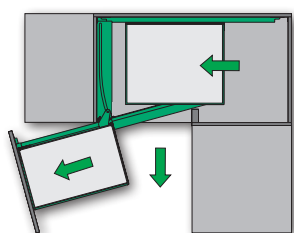

Полки размещаются на несущей раме в корпусной части и на внутренней стороне фасада и выдвигаются одним движением руки одновременно с открытием шкафа, обеспечивая при этом полный обзор и быстрый доступ ко всему содержимому. Закрывается механизм бесшумно и мягко благодаря демпферной системе Softstop и Softstopplus.

Размеры шкафа

Монтаж

Быстрая сборка

Без специальных инструментов

Открытие и закрытие фасада

SOFTSTOPPLUS Плавно доводит до положения закрытия

Возможна установка Системы Push To Open

Левый комплект

Правый комплект

Полки

ARENAplus Противоскользящее покрытие Антислип

Нагрузка

КОМПЛЕКТ Волшебный угол

КОМПЛЕКТ Волшебный угол

СОСТОИТ ИЗ

1 рама с амортизатором