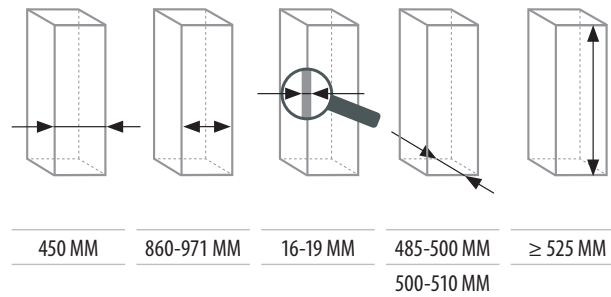

MAGIC CORNER

МАГИЯ ДВИЖЕНИЯ

— KESSEBÖHMNER —

Классическое решение для грамотного использования пространства в угловых тумбах — самом большом и труднодоступном месте на кухне.

Полки размещаются на несущей раме в корпусной части и на внутренней стороне фасада и выдвигаются одним движением руки одновременно с открытием шкафа, обеспечивая при этом полный обзор и быстрый доступ ко всему содержимому. Закрывается механизм бесшумно и мягко благодаря демпферной системе Softstop и Softstopplus.

Размеры шкафа

Монтаж

Быстрая сборка

Без специальных инструментов