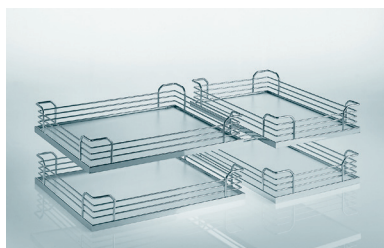

1 комплект из 4 полок