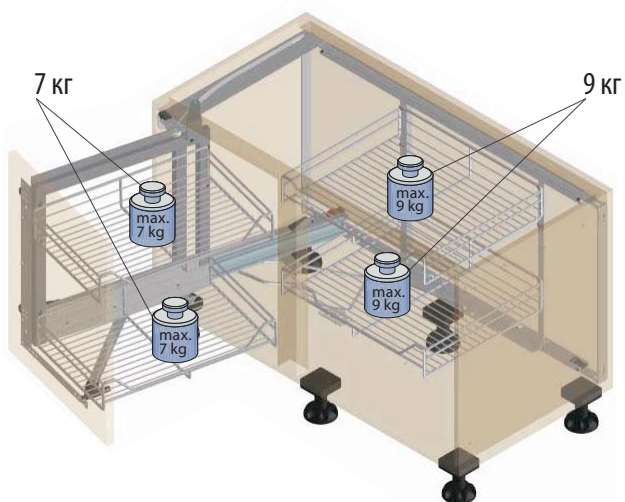

Полки размещаются на несущей раме в корпусной части и на внутренней стороне фасада и выдвигаются одним движением руки одновременно с открытием шкафа, обеспечивая при этом полный обзор и быстрый доступ ко всему содержимому. Закрывается механизм бесшумно и мягко благодаря демпферной системе Softstop и Softstopplus.

Размеры шкафа

Монтаж

Быстрая сборка

Без специальных инструментов

Открытие и закрытие фасада

SOFTSTOPPLUS Плавно доводит до положения закрытия

Возможна установка Системы Push To Open

Левый комплект

Правый комплект

Полки

ARENAplus Противоскользящее покрытие Антислип

Нагрузка

КОМПЛЕКТ Волшебный угол

КОМПЛЕКТ Волшебный угол

СОСТОИТ ИЗ

1 рама с амортизатором