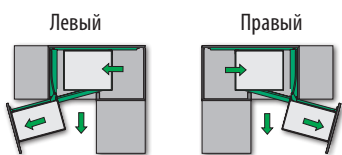

1 комплект из 4 полок

Ширина фасада

Сторона

Количество полок

Арена КЛАССИК, ХРОМ; дно серое, антислип

Арена КЛАССИК, ТИТАН; дно серое, антислип

Арена СТИЛЬ, АНТРАЦИТ, дно антрацит, антислип

450-600 мм

левый

4 полки

2604070005

2604070102

2604099846

450-600 мм

правый

4 полки

2604060005

2604060102

2604089846