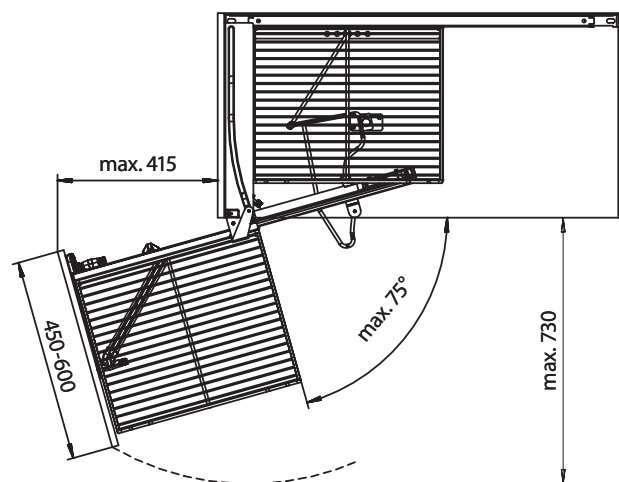

MAGIC CORNER

МАГИЯ ДВИЖЕНИЯ

— KESSEBÖHMNER —

Классическое решение для грамотного использования пространства в угловых тумбах — самом большом и труднодоступном месте на кухне.

Полки размещаются на несущей раме в корпусной части и на внутренней стороне фасада и выдвигаются одним движением руки одновременно с открытием шкафа, обеспечивая при этом полный обзор и быстрый доступ ко всему содержимому. Закрывается механизм бесшумно и мягко благодаря демпферной системе Softstop и Softstopplus.

Размеры шкафа

Монтаж

Быстрая сборка

Без специальных инструментов