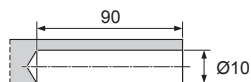

Арена КЛАССИК, ТИТАН; дно серое, антислип
160 x 470 x 88 мм

Арена СТИЛЬ, АНТРАЦИТ, дно антрацит, антислип
110 x 470 x 75 мм

450-600 мм

4 полки

0462070005

0462070102

2312589846

Толкатель врезной (РТО) Тип III