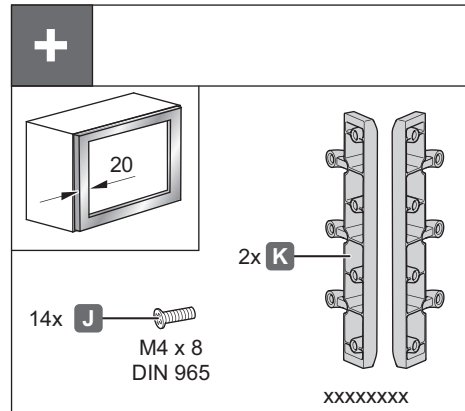

**FREEslide**

**Vorserienversion  
Pre-series version**

<http://support.kesseboehmer.de/xxx>

4029070000

KESSEBÖHMER MA 12.0001.010.416.0000.00 06.03.2014

i		mm				
	<b>KH: 320 - 360</b> <b>LH: ≥ 280</b>	161	3,1 - 6,0 kg	<b>O1us</b>	xxxxxxxx	
				4,8 - 9,8 kg	<b>O2us</b>	xxxxxxxx
	<b>KH: 345 - 420</b> <b>LH: ≥ 308</b>	188	2,6 - 5,2 kg	<b>P1us</b>	xxxxxxxx	
				4,1 - 8,4 kg	<b>P2us</b>	xxxxxxxx
				7,4 - 14,7 kg	<b>P3us</b>	xxxxxxxx
				11,0 - 21,6 kg	<b>P4us</b>	xxxxxxxx
	<b>KH: 380 - 500</b> <b>LH: ≥ 343</b>	223	2,2 - 4,3 kg	<b>Q1us</b>	xxxxxxxx	
				3,4 - 7,1 kg	<b>Q2us</b>	xxxxxxxx
				6,3 - 12,4 kg	<b>Q3us</b>	xxxxxxxx
				9,3 - 18,3 kg	<b>Q4us</b>	xxxxxxxx
	<b>KH: 430 - 600</b> <b>LH: ≥ 388</b>	268	1,8 - 3,6 kg	<b>R1us</b>	xxxxxxxx	
				2,8 - 5,9 kg	<b>R2us</b>	xxxxxxxx
				5,2 - 10,4 kg	<b>R3us</b>	xxxxxxxx
				7,7 - 15,2 kg	<b>R4us</b>	xxxxxxxx

4029070000

i		mm		
	450	16 19	324	xxxxxxxx
	500	16 19	374	xxxxxxxx
	600	16 19	474	xxxxxxxx
	800	16 19	674	xxxxxxxx
	900	16 19	774	xxxxxxxx
	1000	16 19	874	xxxxxxxx
	1200	16 19	1074	xxxxxxxx
	1500	16 19	1374	xxxxxxxx
	1800	16 19	1674	xxxxxxxx
	<b>KB</b>	16 19	<b>KB - (2 x K) - 88</b>	