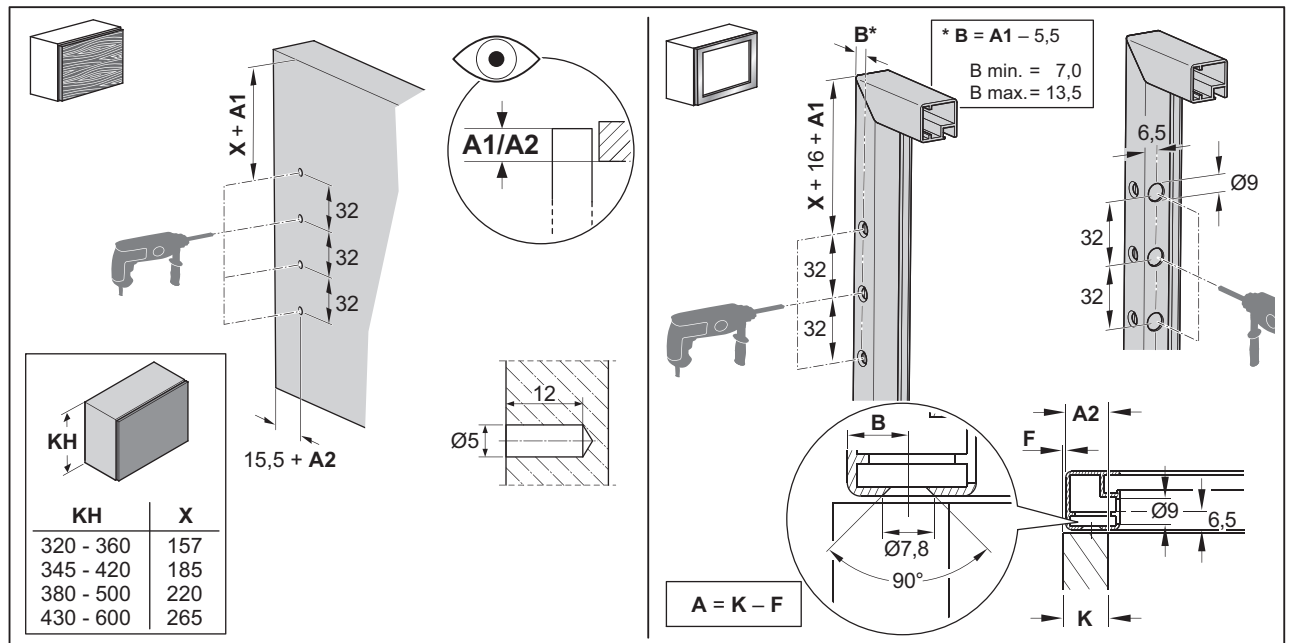

4029070000

4

5 mm

9 mm

KESSEBÖHMER MA 12.0001.010.416.0000.00 06.03.2014

5

„mm“

6