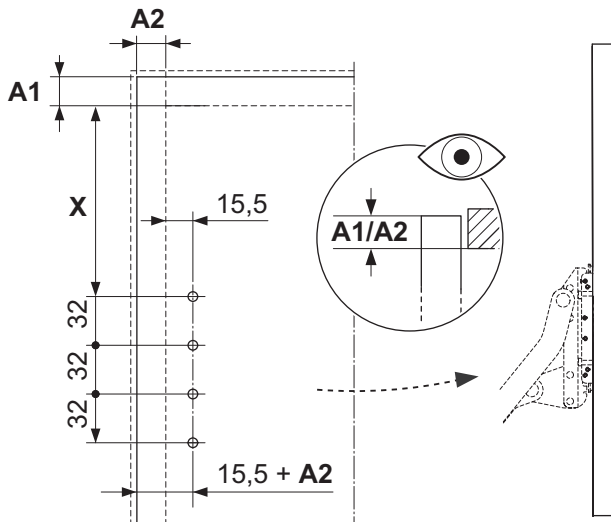

**FREEslide**

**Vorserienversion  
Pre-series version**

<http://support.kesseboehmer.de/xxx>

4029070000

KESSEBÖHMER MA 12.0001.010.416.0000.00 06.03.2014

i		mm				
	<b>KH: 320 - 360</b> <b>LH: ≥ 280</b>	161	3,1 - 6,0 kg	<b>O1us</b>	xxxxxxxx	
				4,8 - 9,8 kg	<b>O2us</b>	xxxxxxxx
	<b>KH: 345 - 420</b> <b>LH: ≥ 308</b>	188	2,6 - 5,2 kg	<b>P1us</b>	xxxxxxxx	
				4,1 - 8,4 kg	<b>P2us</b>	xxxxxxxx
				7,4 - 14,7 kg	<b>P3us</b>	xxxxxxxx
				11,0 - 21,6 kg	<b>P4us</b>	xxxxxxxx
	<b>KH: 380 - 500</b> <b>LH: ≥ 343</b>	223	2,2 - 4,3 kg	<b>Q1us</b>	xxxxxxxx	
				3,4 - 7,1 kg	<b>Q2us</b>	xxxxxxxx
				6,3 - 12,4 kg	<b>Q3us</b>	xxxxxxxx
				9,3 - 18,3 kg	<b>Q4us</b>	xxxxxxxx
	<b>KH: 430 - 600</b> <b>LH: ≥ 388</b>	268	1,8 - 3,6 kg	<b>R1us</b>	xxxxxxxx	
				2,8 - 5,9 kg	<b>R2us</b>	xxxxxxxx
				5,2 - 10,4 kg	<b>R3us</b>	xxxxxxxx
				7,7 - 15,2 kg	<b>R4us</b>	xxxxxxxx

4029070000

i		mm		
	450	16 19	324	xxxxxxxx
	500	16 19	374	xxxxxxxx
	600	16 19	474	xxxxxxxx
	800	16 19	674	xxxxxxxx
	900	16 19	774	xxxxxxxx
	1000	16 19	874	xxxxxxxx
	1200	16 19	1074	xxxxxxxx
	1500	16 19	1374	xxxxxxxx
	1800	16 19	1674	xxxxxxxx
	<b>KB</b>	16 19	<b>KB - (2 x K) - 88</b>	

KESSEBÖHMER MA 12.0001.010.416.0000.00 06.03.2014

i

„mm“

KH	X	D	U	HH	T	V1	V2
320 - 360	157	274,5	KH - HH - K	278	$\ge 281$	128	177
345 - 420	185	302,5		328	$\ge 333$	146	205
380 - 500	220	337,5		390	$\ge 393$	168	240
430 - 600	265	382,5		470	$\ge 473$	196	284