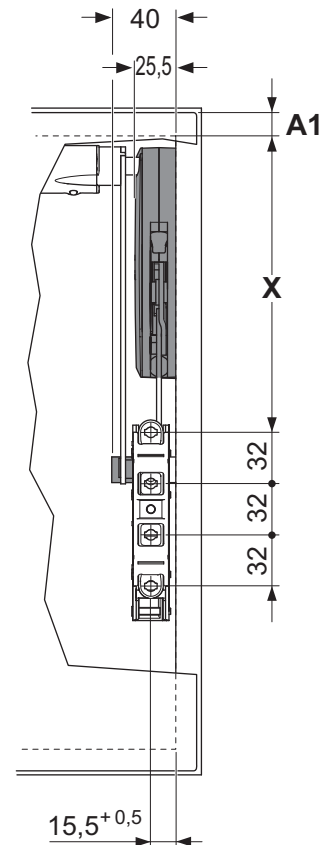

**FREEslide**

**Vorserienversion  
Pre-series version**

<http://support.kesseboehmer.de/xxx>

4029070000

KESSEBÖHMER MA 12.0001.010.416.0000.00 06.03.2014

i		mm				
	<b>KH: 320 - 360</b> <b>LH: ≥ 280</b>	161	3,1 - 6,0 kg	<b>O1us</b>	xxxxxxxx	
				4,8 - 9,8 kg	<b>O2us</b>	xxxxxxxx
	<b>KH: 345 - 420</b> <b>LH: ≥ 308</b>	188	2,6 - 5,2 kg	<b>P1us</b>	xxxxxxxx	
				4,1 - 8,4 kg	<b>P2us</b>	xxxxxxxx
				7,4 - 14,7 kg	<b>P3us</b>	xxxxxxxx
				11,0 - 21,6 kg	<b>P4us</b>	xxxxxxxx
	<b>KH: 380 - 500</b> <b>LH: ≥ 343</b>	223	2,2 - 4,3 kg	<b>Q1us</b>	xxxxxxxx	
				3,4 - 7,1 kg	<b>Q2us</b>	xxxxxxxx
				6,3 - 12,4 kg	<b>Q3us</b>	xxxxxxxx
				9,3 - 18,3 kg	<b>Q4us</b>	xxxxxxxx
	<b>KH: 430 - 600</b> <b>LH: ≥ 388</b>	268	1,8 - 3,6 kg	<b>R1us</b>	xxxxxxxx	
				2,8 - 5,9 kg	<b>R2us</b>	xxxxxxxx
				5,2 - 10,4 kg	<b>R3us</b>	xxxxxxxx
				7,7 - 15,2 kg	<b>R4us</b>	xxxxxxxx

4029070000

i		mm		
	450	16 19	324	xxxxxxxx
	500	16 19	374	xxxxxxxx
	600	16 19	474	xxxxxxxx
	800	16 19	674	xxxxxxxx
	900	16 19	774	xxxxxxxx
	1000	16 19	874	xxxxxxxx
	1200	16 19	1074	xxxxxxxx
	1500	16 19	1374	xxxxxxxx
	1800	16 19	1674	xxxxxxxx
	<b>KB</b>	16 19	<b>KB - (2 x K) - 88</b>	

KESSEBÖHMER MA 12.0001.010.416.0000.00 06.03.2014

i

„mm“

KH	X	D	U	HH	T	V1	V2
320 - 360	157	274,5	KH - HH - K	278	$\ge 281$	128	177
345 - 420	185	302,5		328	$\ge 333$	146	205
380 - 500	220	337,5		390	$\ge 393$	168	240
430 - 600	265	382,5		470	$\ge 473$	196	284

4029070000

4

5 mm

9 mm

KESSEBÖHMER MA 12.0001.010.416.0000.00 06.03.2014

5

„mm“

6