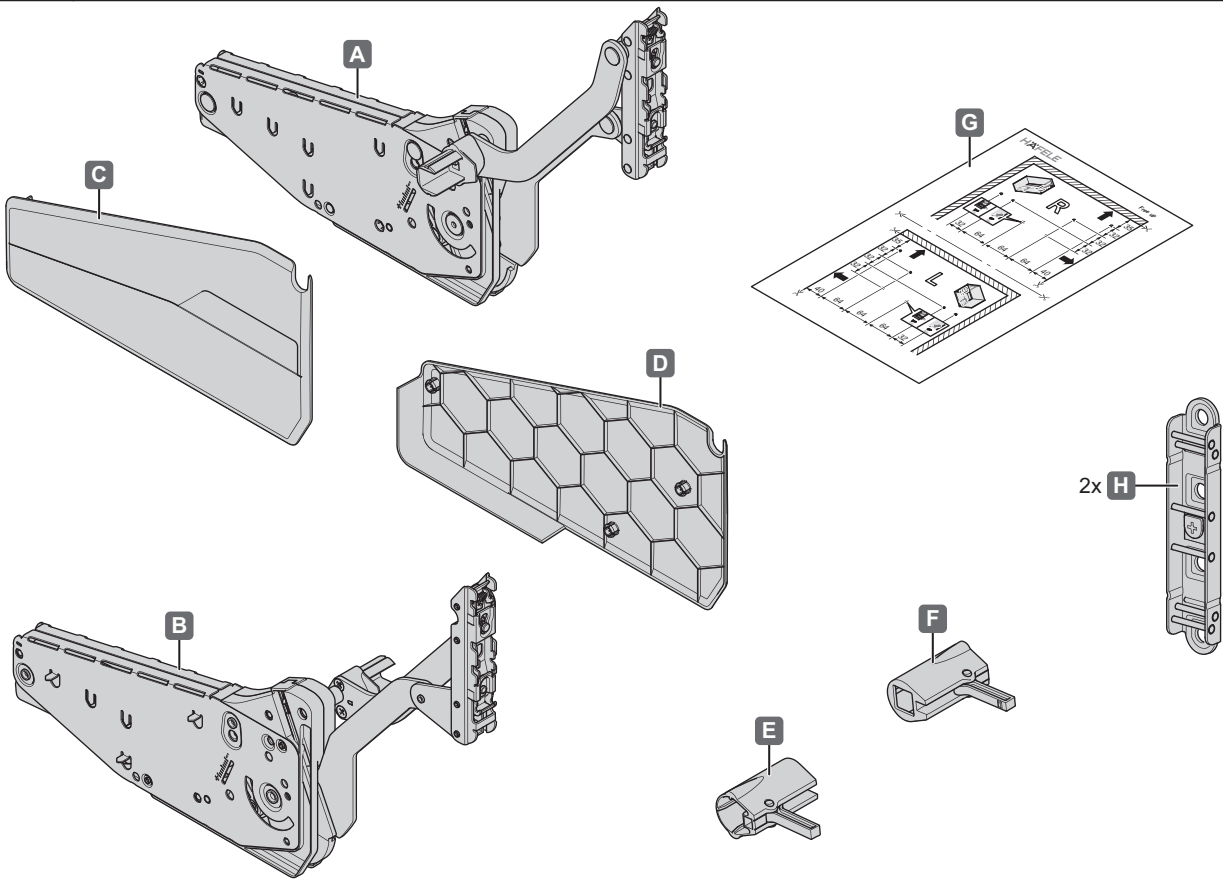

**FREEslide**

**Vorserienversion  
Pre-series version**

<http://support.kesseboehmer.de/xxx>

4029070000

KESSEBÖHMER MA 12.0001.010.416.0000.00 06.03.2014

i		mm				
	<b>KH: 320 - 360</b> <b>LH: ≥ 280</b>	161	3,1 - 6,0 kg	<b>O1us</b>	xxxxxxxx	
				4,8 - 9,8 kg	<b>O2us</b>	xxxxxxxx
	<b>KH: 345 - 420</b> <b>LH: ≥ 308</b>	188	2,6 - 5,2 kg	<b>P1us</b>	xxxxxxxx	
				4,1 - 8,4 kg	<b>P2us</b>	xxxxxxxx
				7,4 - 14,7 kg	<b>P3us</b>	xxxxxxxx
				11,0 - 21,6 kg	<b>P4us</b>	xxxxxxxx
	<b>KH: 380 - 500</b> <b>LH: ≥ 343</b>	223	2,2 - 4,3 kg	<b>Q1us</b>	xxxxxxxx	
				3,4 - 7,1 kg	<b>Q2us</b>	xxxxxxxx
				6,3 - 12,4 kg	<b>Q3us</b>	xxxxxxxx
				9,3 - 18,3 kg	<b>Q4us</b>	xxxxxxxx
	<b>KH: 430 - 600</b> <b>LH: ≥ 388</b>	268	1,8 - 3,6 kg	<b>R1us</b>	xxxxxxxx	
				2,8 - 5,9 kg	<b>R2us</b>	xxxxxxxx
				5,2 - 10,4 kg	<b>R3us</b>	xxxxxxxx
				7,7 - 15,2 kg	<b>R4us</b>	xxxxxxxx