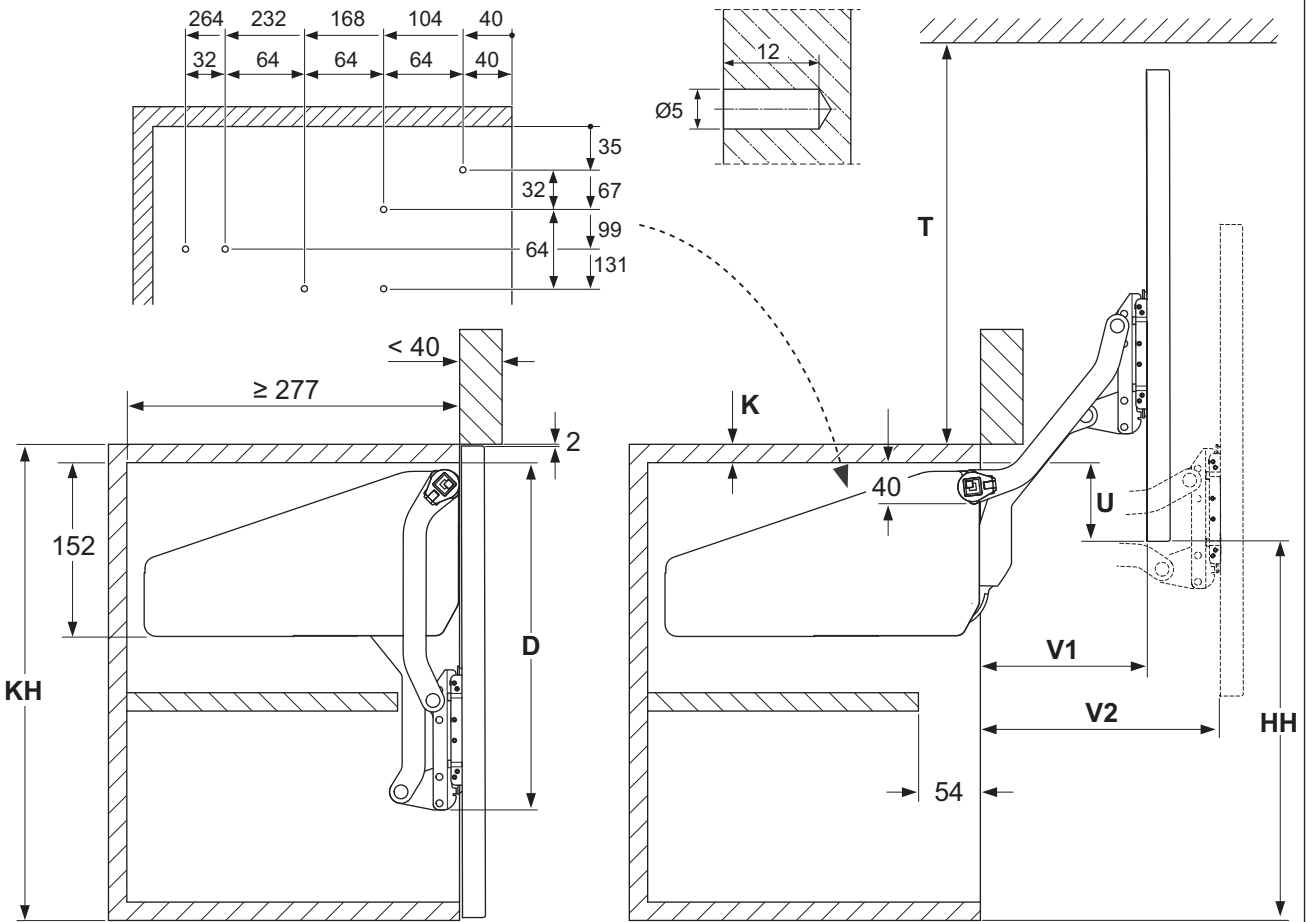

**FREEslide**

**Vorserienversion  
Pre-series version**

<http://support.kesseboehmer.de/xxx>

4029070000

KESSEBÖHMER MA 12.0001.010.416.0000.00 06.03.2014

i		mm				
	<b>KH: 320 - 360</b> <b>LH: ≥ 280</b>	161	3,1 - 6,0 kg	<b>O1us</b>	xxxxxxxx	
				4,8 - 9,8 kg	<b>O2us</b>	xxxxxxxx
	<b>KH: 345 - 420</b> <b>LH: ≥ 308</b>	188	2,6 - 5,2 kg	<b>P1us</b>	xxxxxxxx	
				4,1 - 8,4 kg	<b>P2us</b>	xxxxxxxx
				7,4 - 14,7 kg	<b>P3us</b>	xxxxxxxx
				11,0 - 21,6 kg	<b>P4us</b>	xxxxxxxx
	<b>KH: 380 - 500</b> <b>LH: ≥ 343</b>	223	2,2 - 4,3 kg	<b>Q1us</b>	xxxxxxxx	
				3,4 - 7,1 kg	<b>Q2us</b>	xxxxxxxx
				6,3 - 12,4 kg	<b>Q3us</b>	xxxxxxxx
				9,3 - 18,3 kg	<b>Q4us</b>	xxxxxxxx
	<b>KH: 430 - 600</b> <b>LH: ≥ 388</b>	268	1,8 - 3,6 kg	<b>R1us</b>	xxxxxxxx	
				2,8 - 5,9 kg	<b>R2us</b>	xxxxxxxx
				5,2 - 10,4 kg	<b>R3us</b>	xxxxxxxx
				7,7 - 15,2 kg	<b>R4us</b>	xxxxxxxx

4029070000

i		mm		
	450	16 19	324	xxxxxxxx
	500	16 19	374	xxxxxxxx
	600	16 19	474	xxxxxxxx
	800	16 19	674	xxxxxxxx
	900	16 19	774	xxxxxxxx
	1000	16 19	874	xxxxxxxx
	1200	16 19	1074	xxxxxxxx
	1500	16 19	1374	xxxxxxxx
	1800	16 19	1674	xxxxxxxx
	<b>KB</b>	16 19	<b>KB - (2 x K) - 88</b>	

KESSEBÖHMER MA 12.0001.010.416.0000.00 06.03.2014

i

„mm“

KH	X	D	U	HH	T	V1	V2
320 - 360	157	274,5	KH - HH - K	278	$\ge 281$	128	177
345 - 420	185	302,5		328	$\ge 333$	146	205
380 - 500	220	337,5		390	$\ge 393$	168	240
430 - 600	265	382,5		470	$\ge 473$	196	284