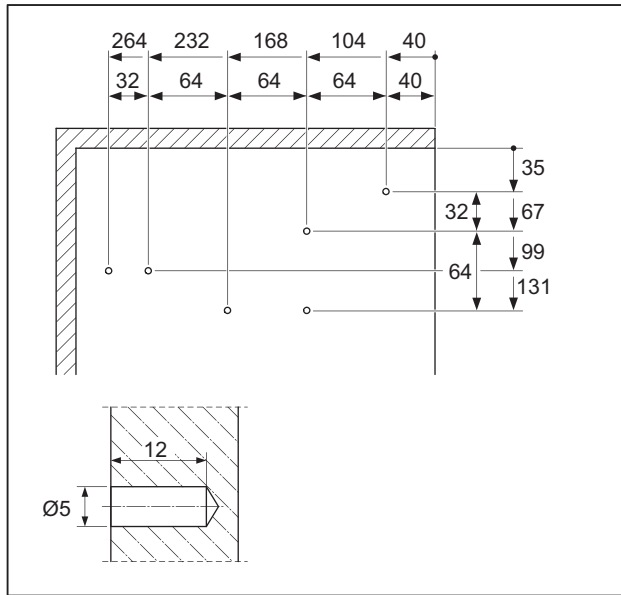

1

„mm“

2

4029070000

KESSEBÖHMER MA 12.0001.010.416.0000.00 06.03.2014