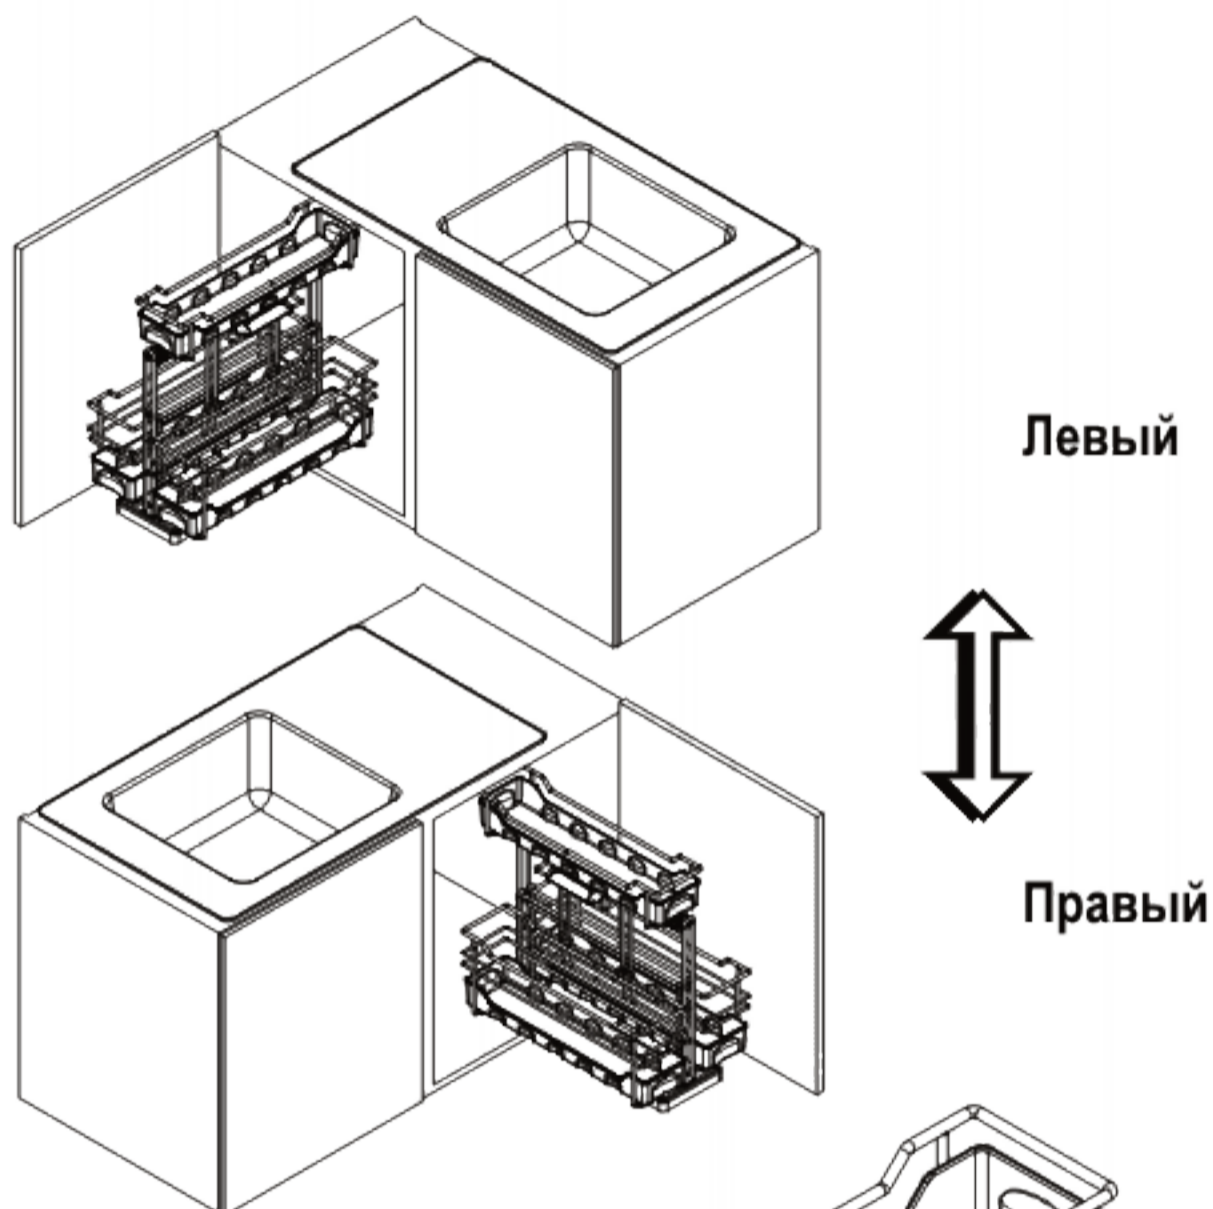

KESSEBÖHMER

Контейнер "Портеро" для хозяйственных принадлежностей с тремя емкостями.
Арт. **00 5153 0005**.
Инструкция по сборке.

1.

Установка левого комплекта

-  1x
-  1x
-  4x
 SPAX Senkkopf
 4x16
 SPAX Countersunk

X	min.Y	min.Z
95 (+S)	285 (+S)	510

2.

-  1x
-  1x
-  4x
-  4x

3.

Установка левого комплекта