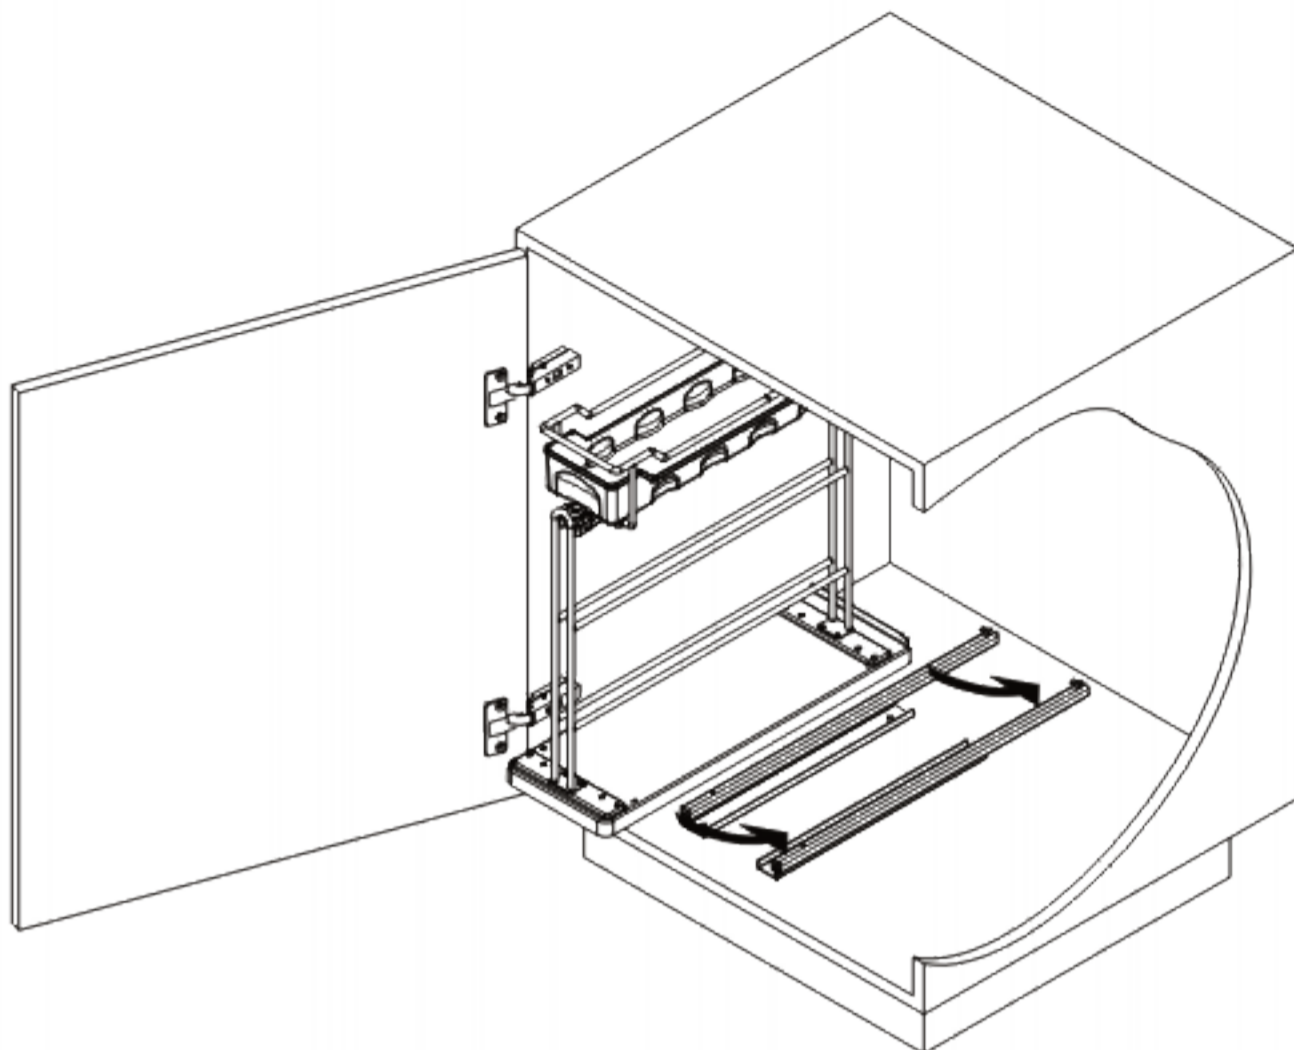

KESSEBÖHMER

Контейнер "Портеро" для хозяйственных принадлежностей с тремя емкостями.
Арт. **00 5153 0005**.
Инструкция по сборке.

1.

Установка левого комплекта

-  1x
-  1x
-  4x
 SPAX Senkkopf
 4x16
 SPAX Countersunk

X	min.Y	min.Z
95 (+S)	285 (+S)	510

2.

-  1x
-  1x
-  4x
-  4x

3.

Установка левого комплекта