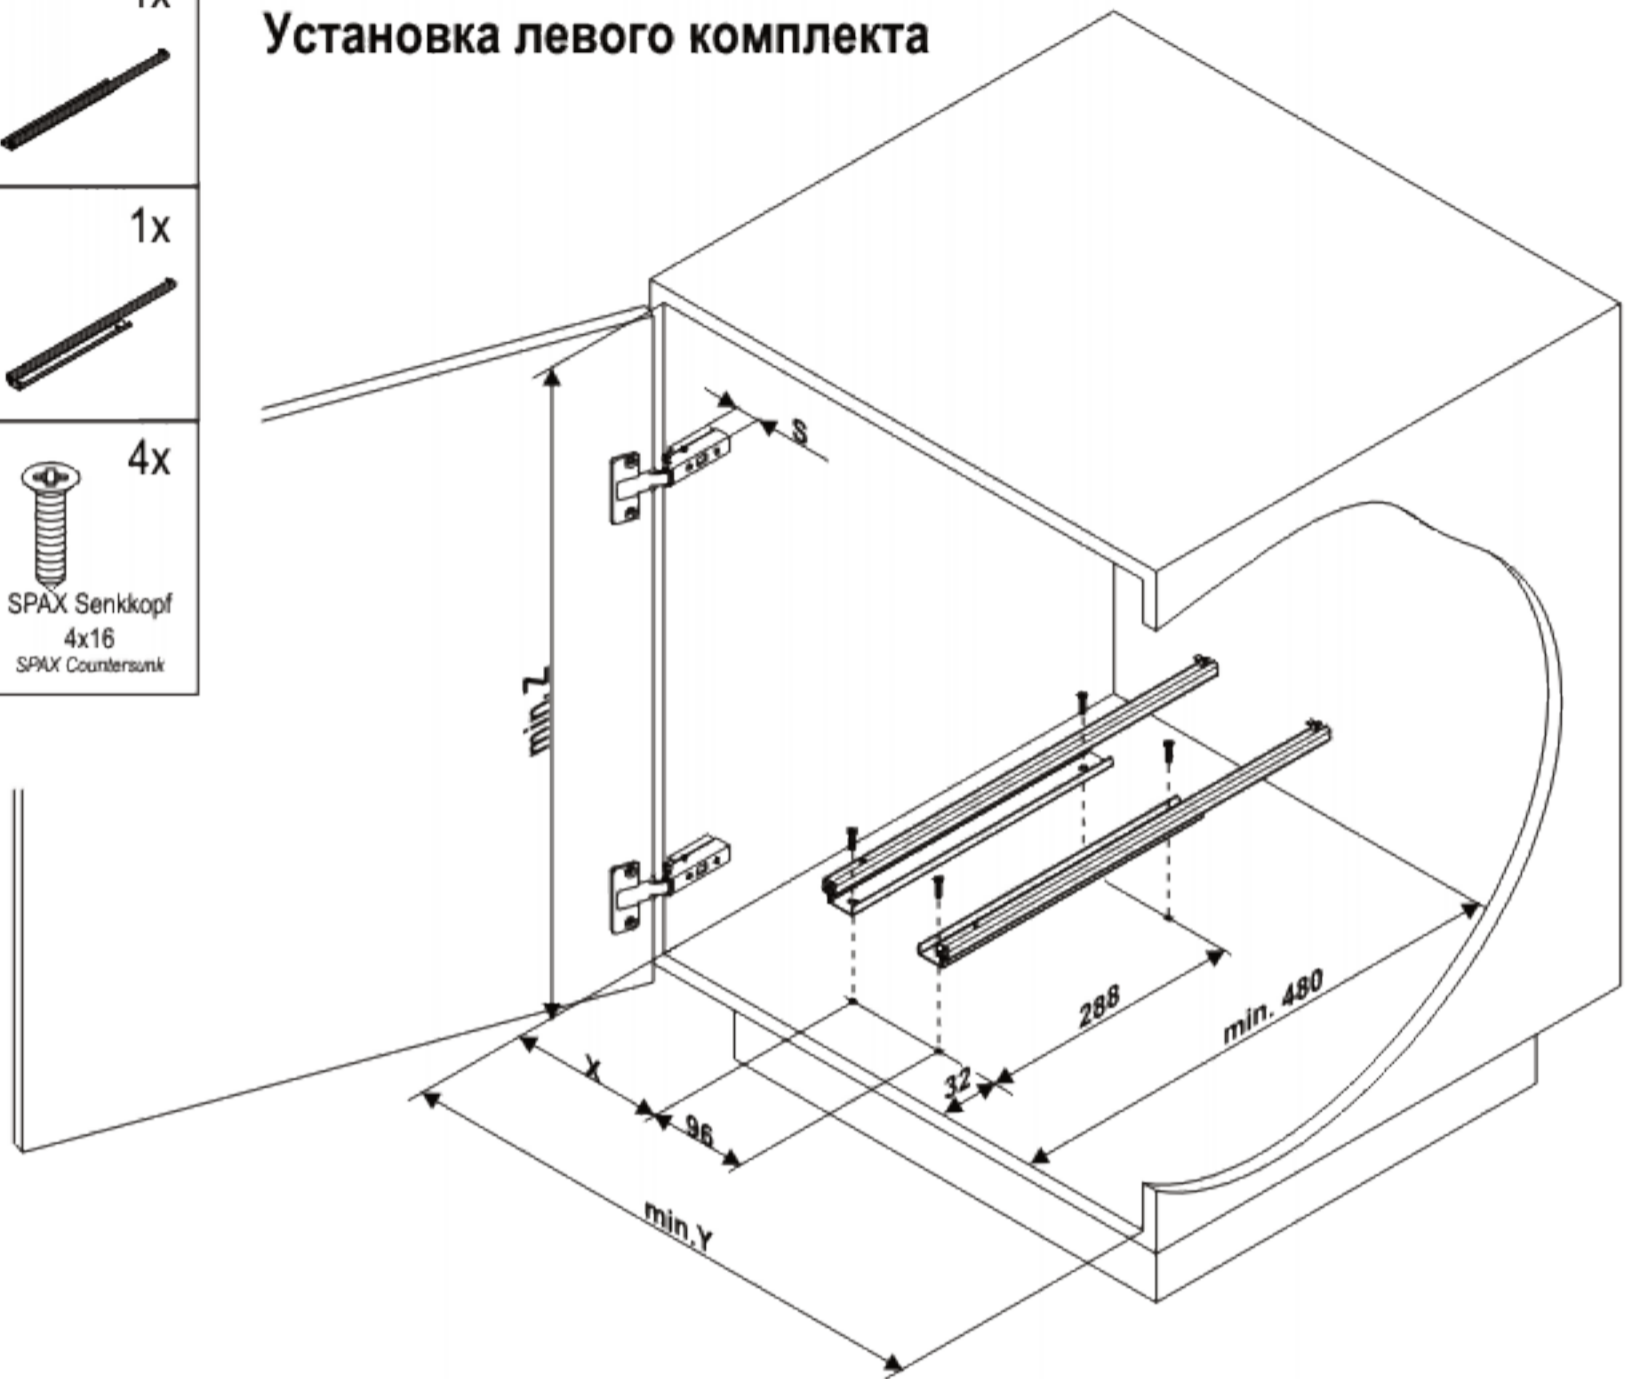

KESSEBÖHMER

Контейнер "Портеро" для хозяйственных принадлежностей с тремя емкостями.
Арт. **00 5153 0005**.
Инструкция по сборке.

1.

Установка левого комплекта

-  1x
-  1x
-  4x
 SPAX Senkkopf
 4x16
 SPAX Countersunk

X	min.Y	min.Z
95 (+S)	285 (+S)	510

2.

-  1x
-  1x
-  4x
-  4x

3.

Установка левого комплекта