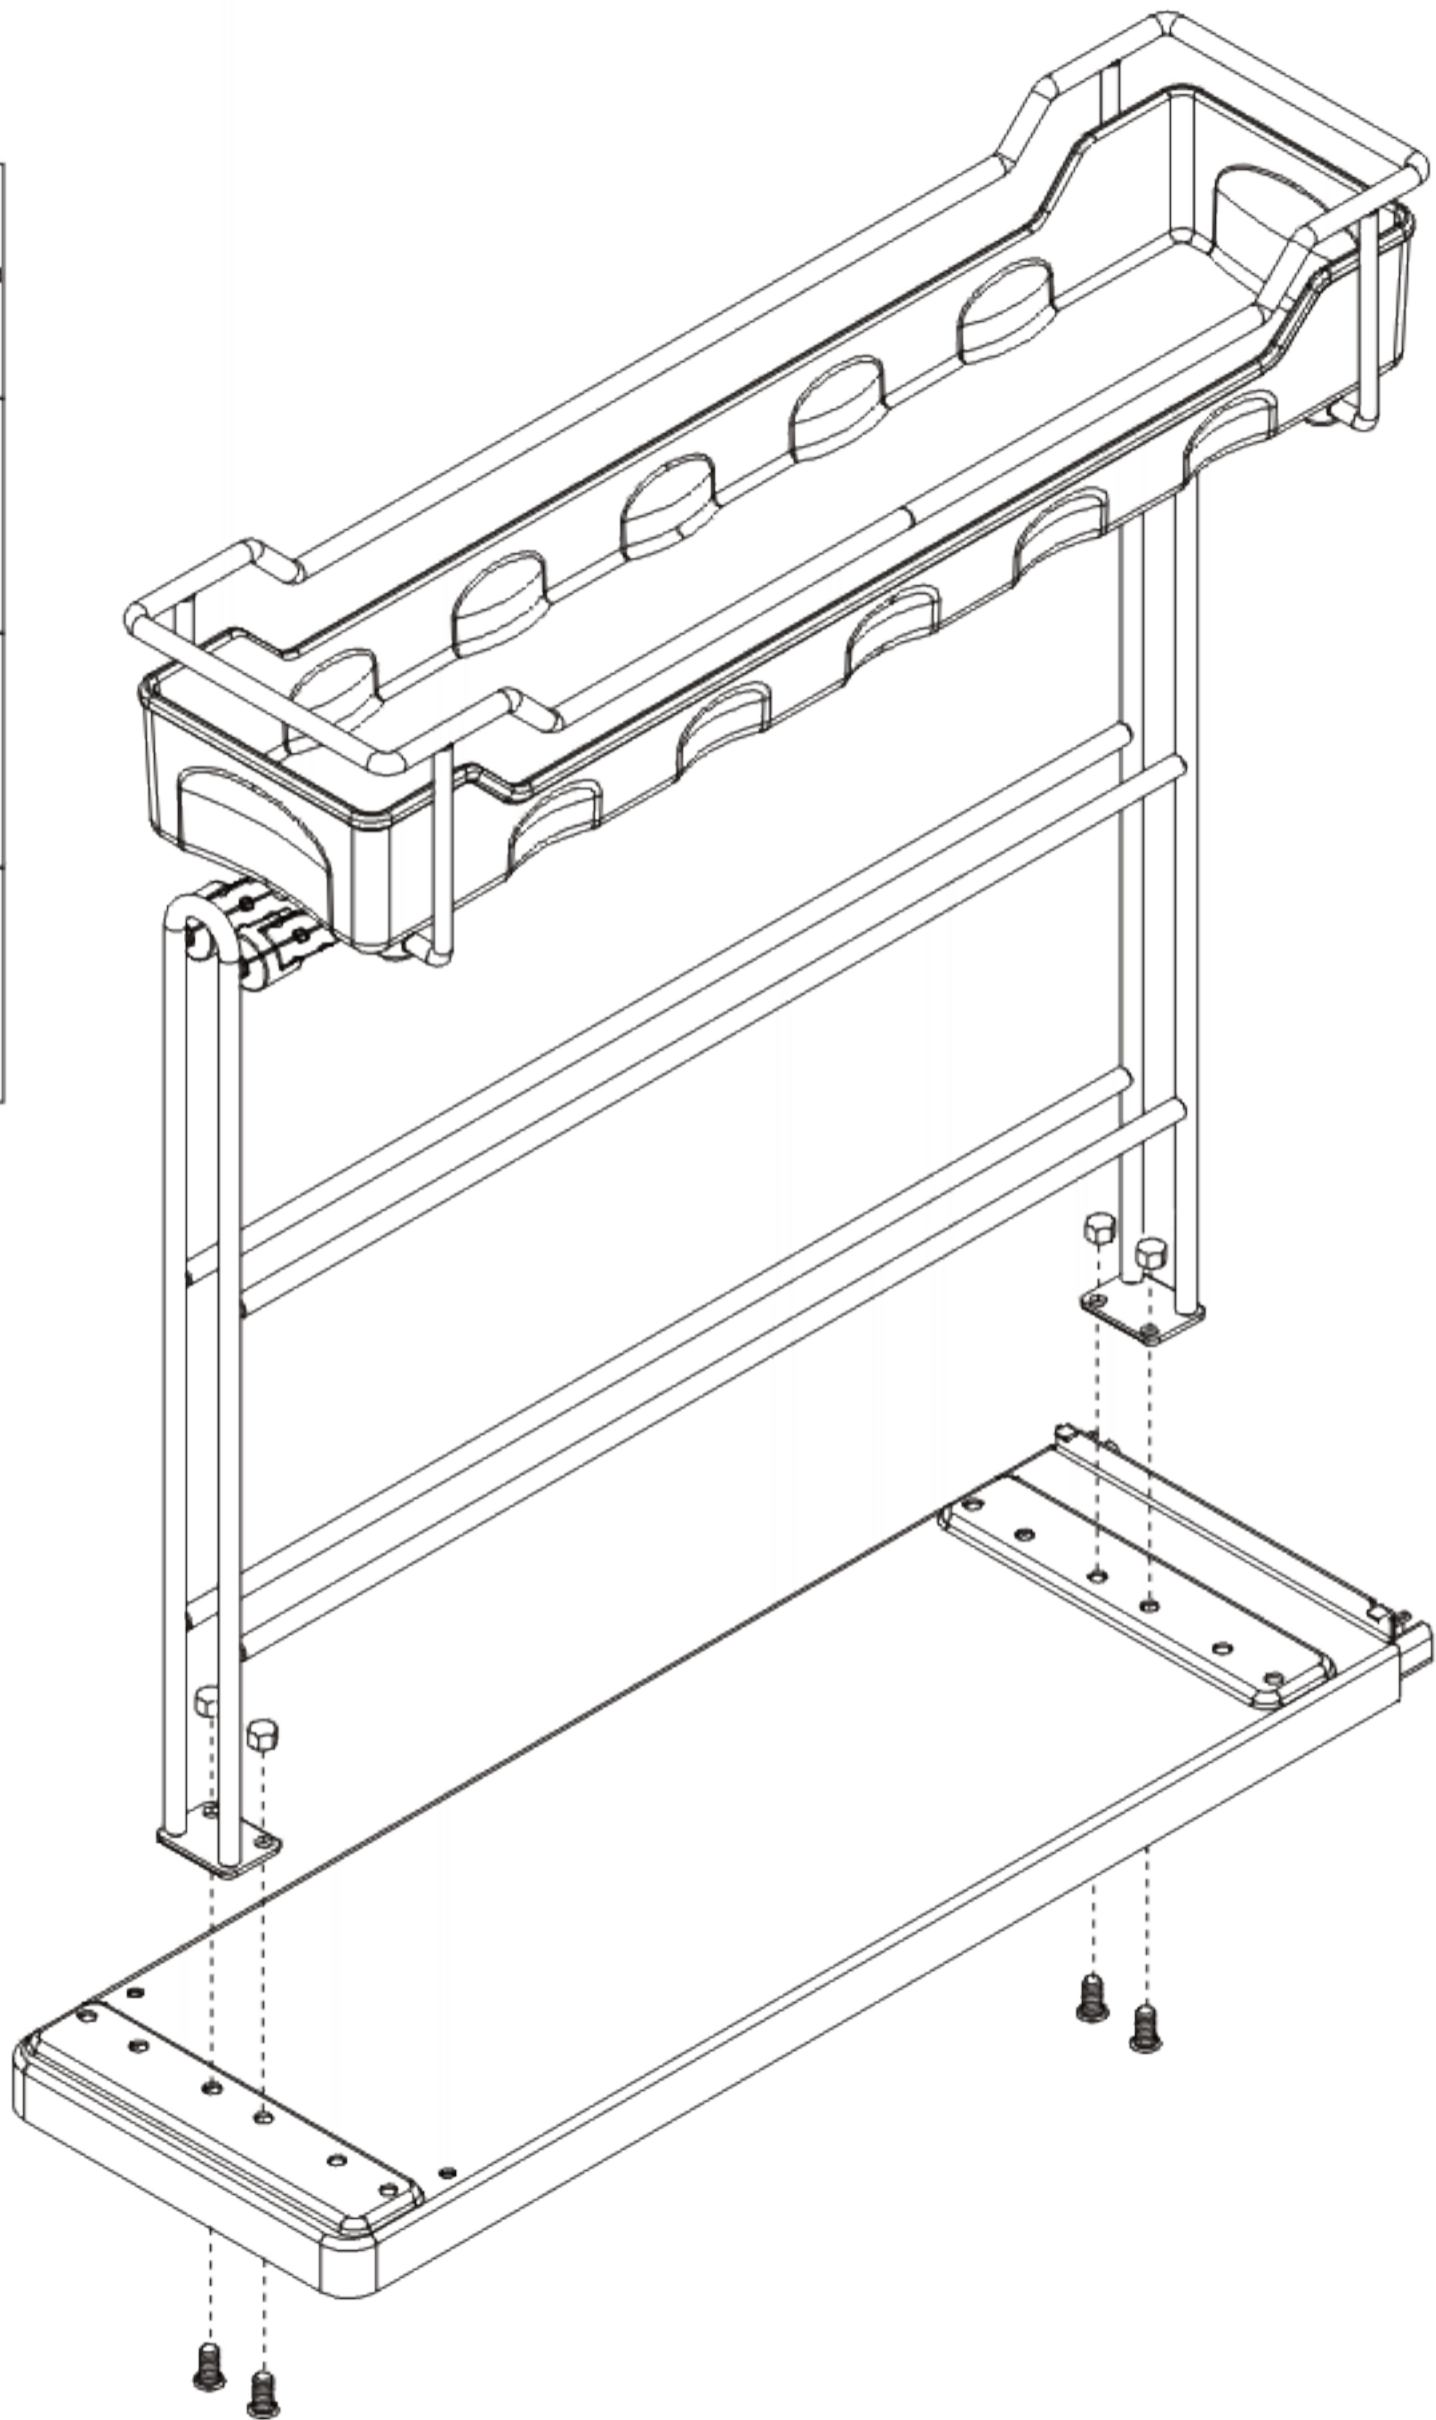

KESSEBÖHMER

Контейнер "Портеро" для хозяйственных принадлежностей с тремя емкостями.
Арт. **00 5153 0005**.
Инструкция по сборке.

1.

Установка левого комплекта

-  1x
-  1x
-  4x
 SPAX Senkkopf
 4x16
 SPAX Countersunk

X	min.Y	min.Z
95 (+S)	285 (+S)	510

2.

-  1x
-  1x
-  4x
-  4x

3.

Установка левого комплекта