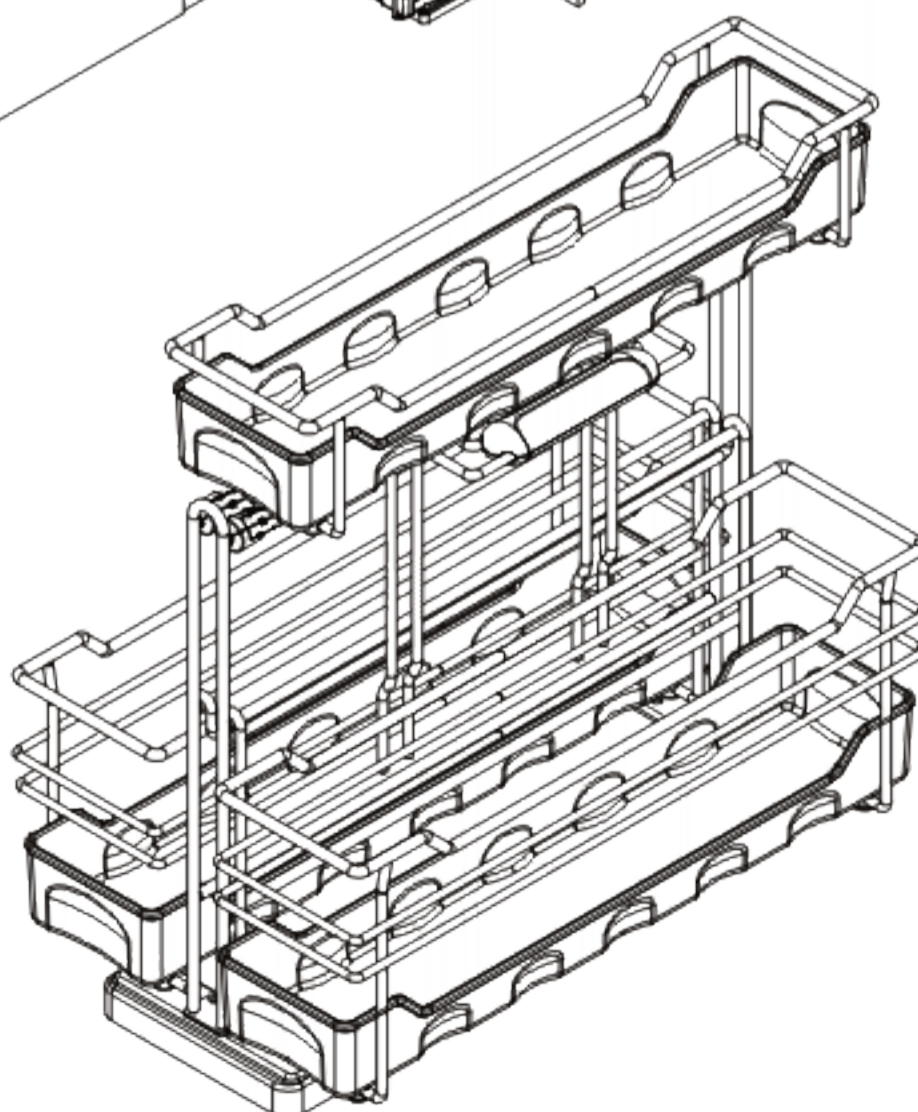

KESSEBÖHMER

Контейнер "Портеро" для хозяйственных принадлежностей с тремя емкостями.
Арт. **00 5153 0005**.
Инструкция по сборке.

1.

Установка левого комплекта

-  1x
-  1x
-  4x
 SPAX Senkkopf
 4x16
 SPAX Countersunk

X	min.Y	min.Z
95 (+S)	285 (+S)	510

2.

-  1x
-  1x
-  4x
-  4x

3.

Установка левого комплекта