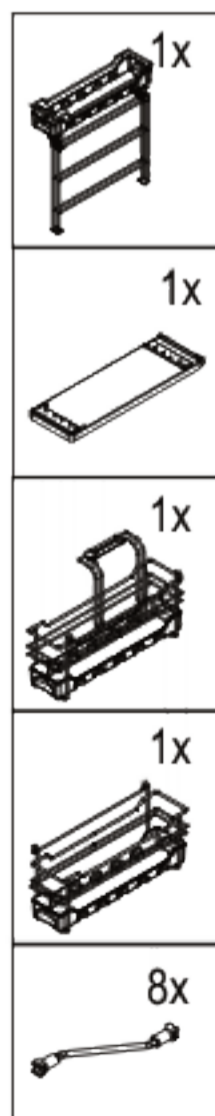

KESSEBÖHMER

Контейнер "Портеро" для хозяйственных принадлежностей с тремя емкостями.
Арт. **00 5153 0005**.
Инструкция по сборке.

1.

Установка левого комплекта

-  1x
-  1x
-  4x
 SPAX Senkkopf
 4x16
 SPAX Countersunk

X	min.Y	min.Z
95 (+S)	285 (+S)	510

2.

-  1x
-  1x
-  4x
-  4x

3.

Установка левого комплекта