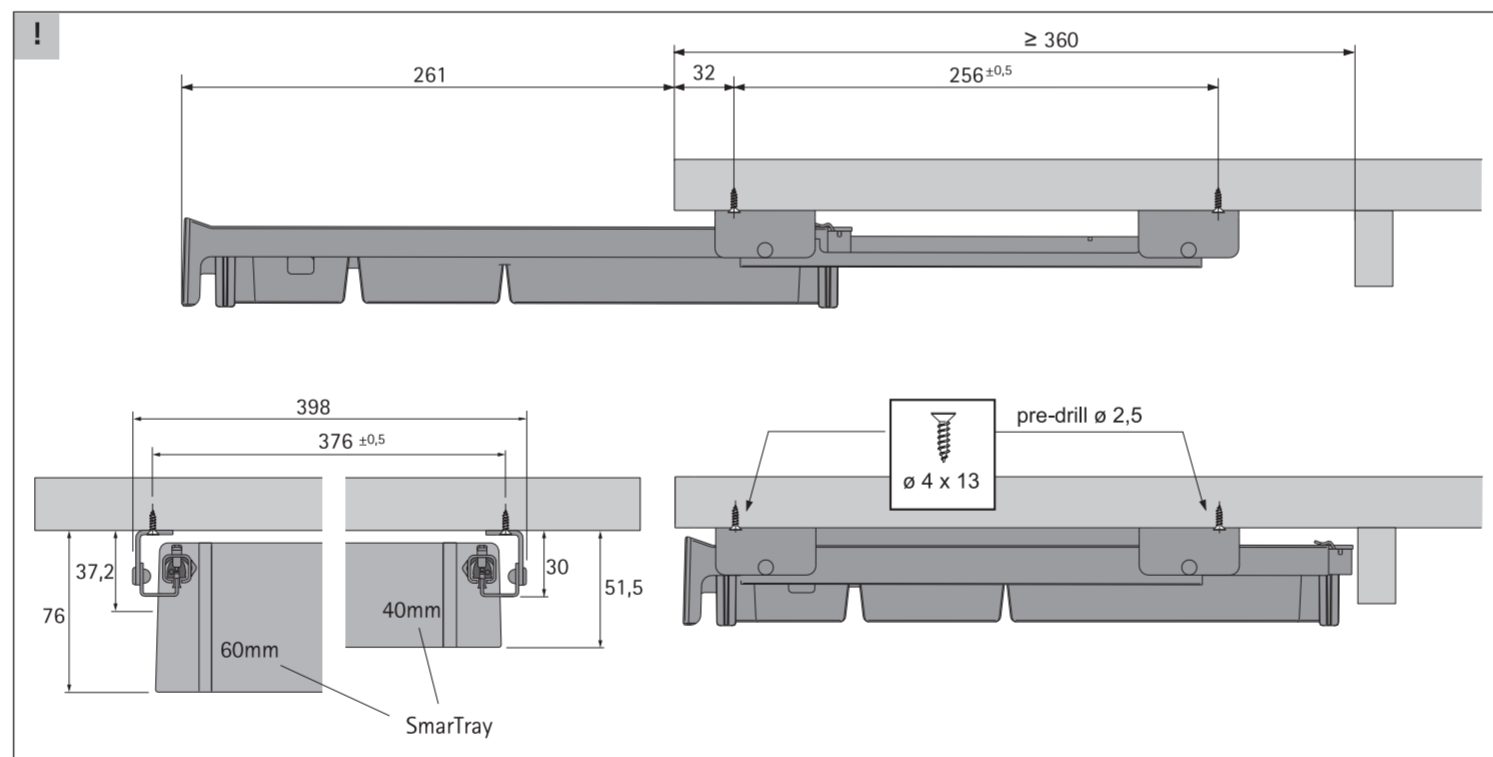

376

ø2,5

256

37

SmarTray – Montage unter Oberboden
SmarTray – Top panel fixing

www.hettich.com

Korpusvorderkante / carcass front edge

Faltekante / folding edge

Technik für Möbel