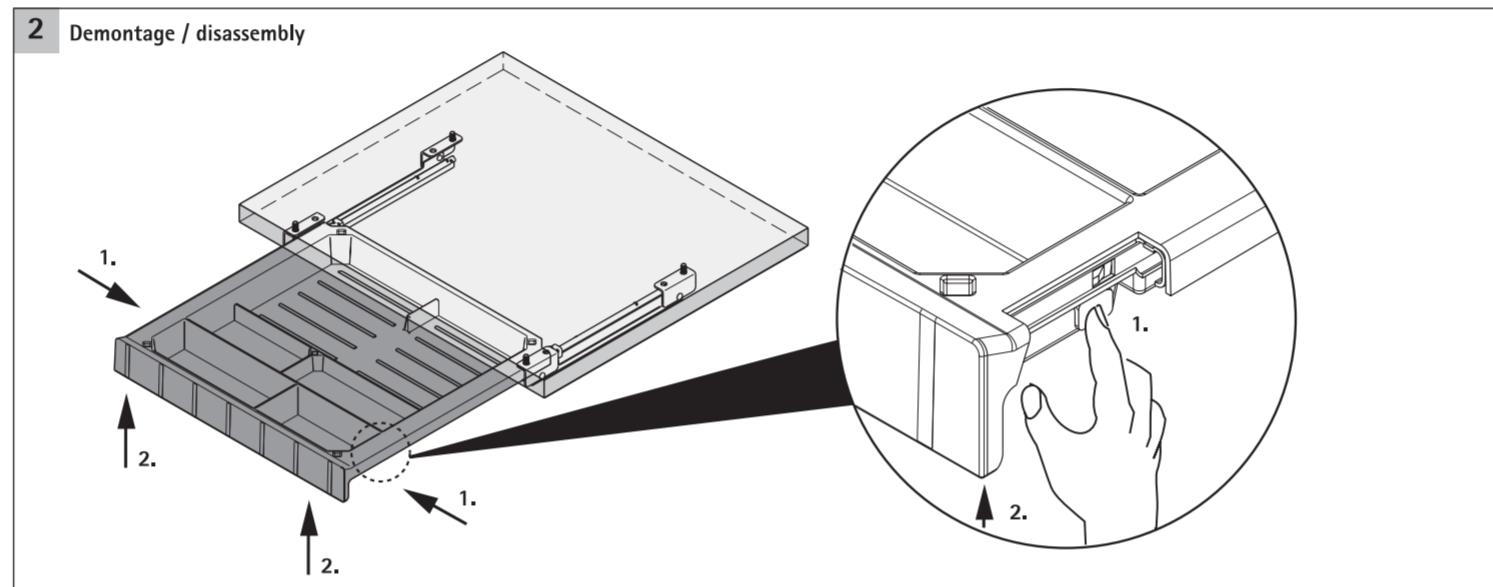

376

ø2,5

256

37

SmarTray – Montage unter Oberboden
SmarTray – Top panel fixing

www.hettich.com

Korpusvorderkante / carcass front edge

Faltekante / folding edge