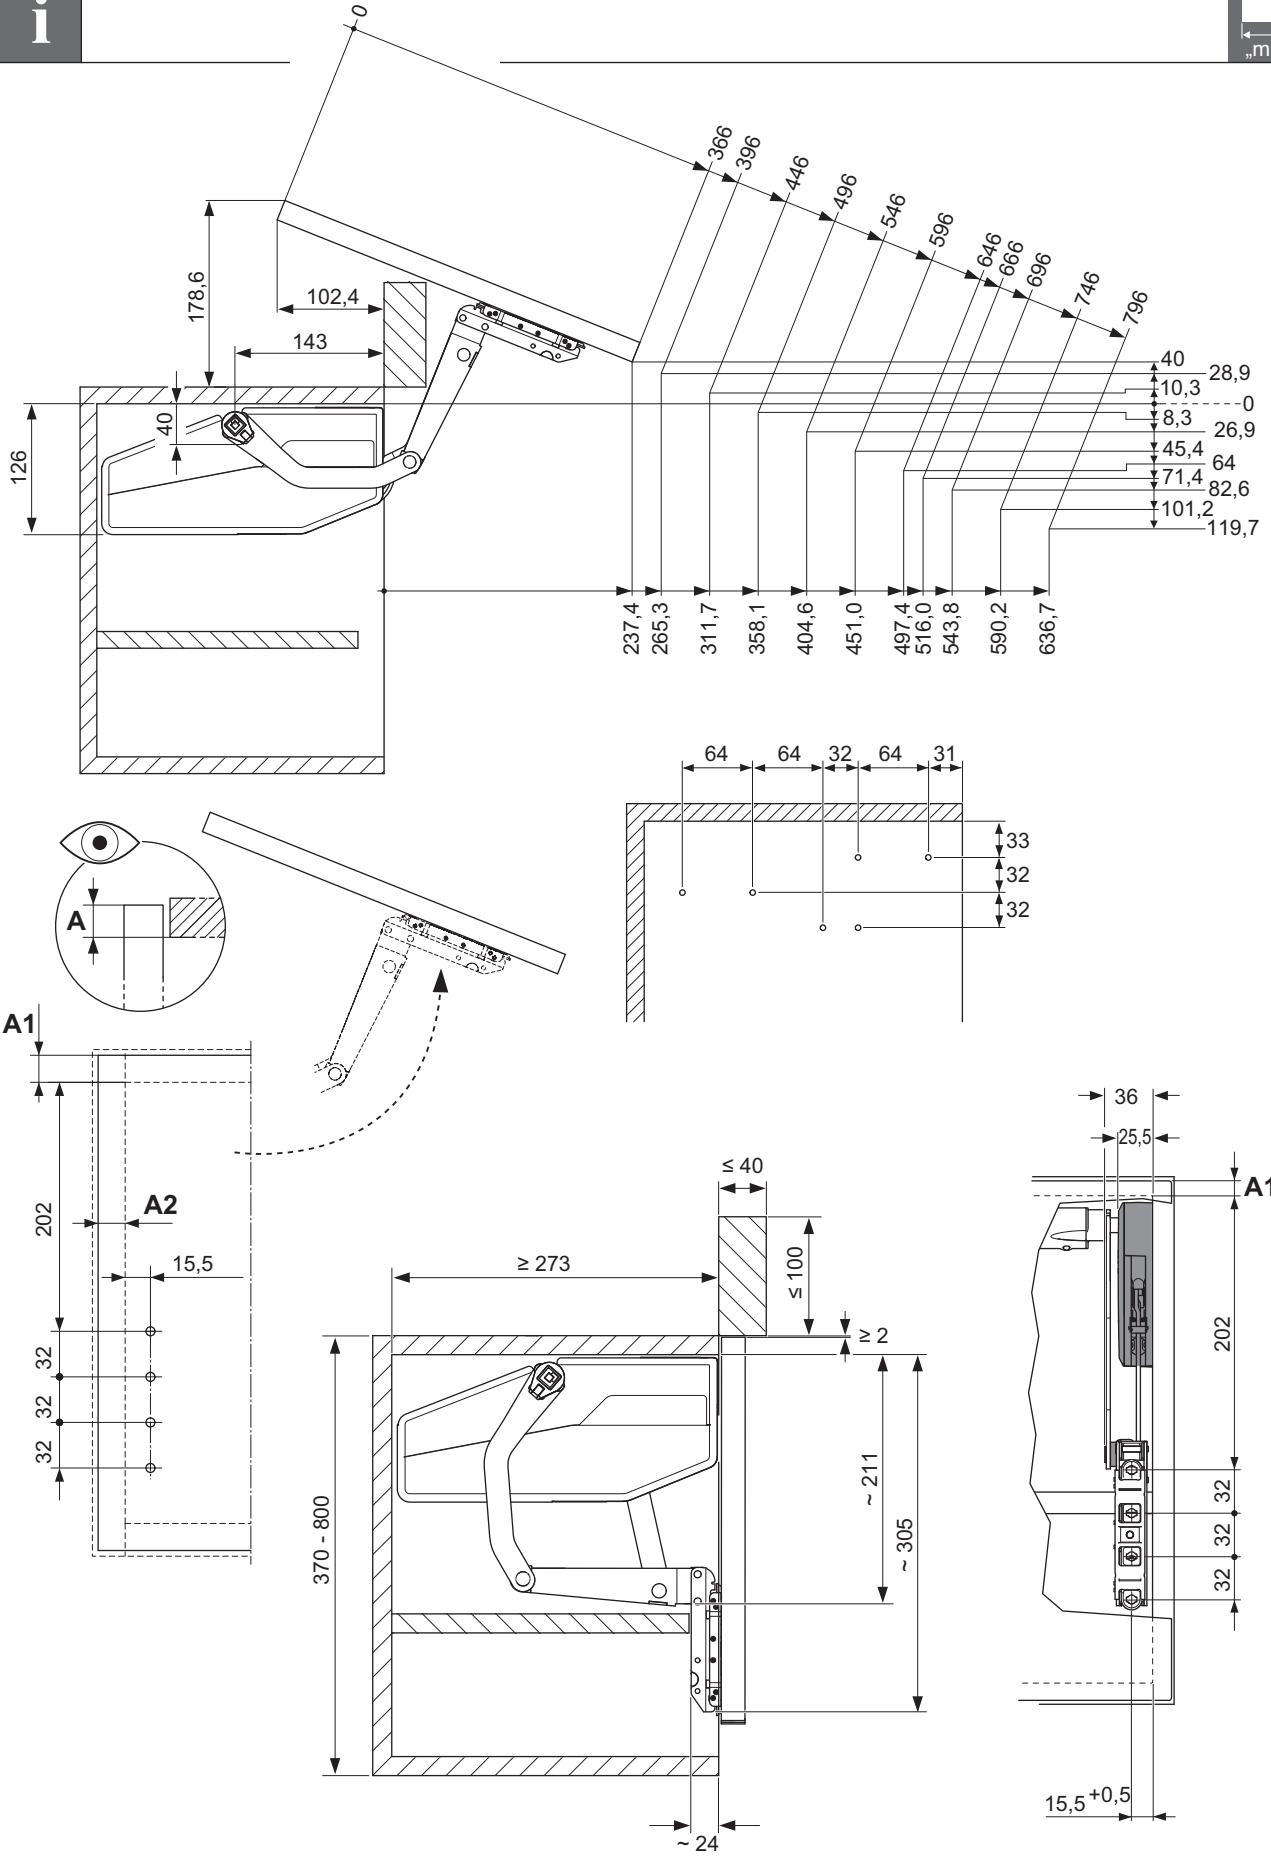

i					mm	
		450	16	324	xxxxxxx	
			19			
		500	16	374	xxxxxxx	
			19			
		600	16	474	xxxxxxx	
			19			
		800	16	674	xxxxxxx	
			19			
		900	16	774	xxxxxxx	
			19			
		1000	16	874	xxxxxxx	
			19			
		1200	16	1074	xxxxxxx	
			19			
1500	16	1374	xxxxxxx			
	19					
1800	16	1674	xxxxxxx			
	19					
KB	16	KB - (2 x K) - 88				
	19					

4029080000

KESSEBÖHMER MA 12.0001.010.414.0000.00 06.03.2014

i

„mm“

4029080000

KESSEBÖHMER MA 12.0001.010.414.0000.00 06.03.2014

1

„mm“

2

„mm“

4029080000

KESSEBÖHMER MA 12.0001.010.414.0000.00 06.03.2014

3

4029080000

4

5 mm

9 mm

mm

KESSEBÖHMER MA 12.0001.010.414.0000.00 06.03.2014

5

6

4029080000

KESSEBÖHMER MA 12.0001.010.414.0000.00 06.03.2014

4029080000