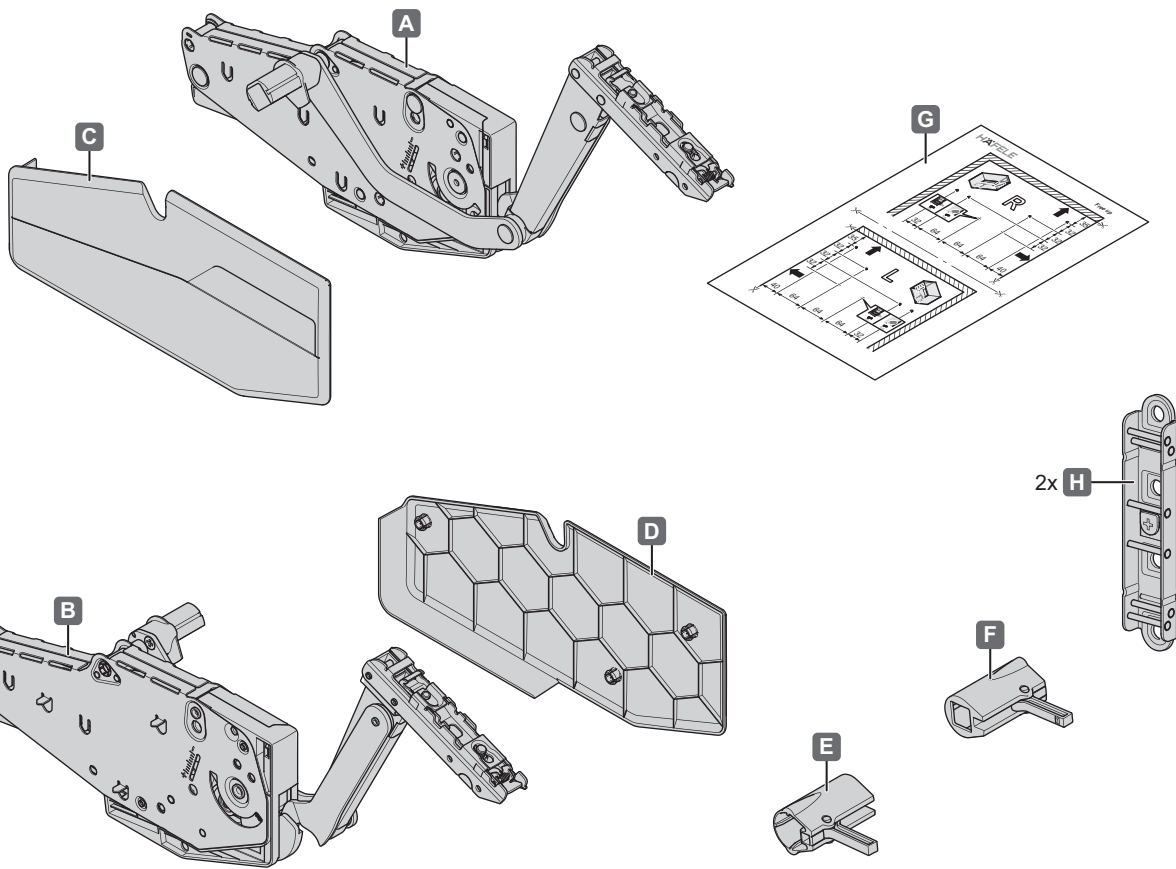

**FREEswing**

**Vorserienversion  
Pre-series version**

<http://support.kesseboehmer.de/xxx>

4029080000

KESSEBÖHMER MA 12.0001.010.414.0000.00 06.03.2014

i					mm	
	370	2,20 - 4,60 kg	S1sw	xxxxxxx		
		3,40 - 7,00 kg	S4sw	xxxxxxx		
	400	5,20 - 10,80 kg	S7sw	xxxxxxx		
		2,10 - 4,40 kg	S1sw	xxxxxxx		
	450	3,30 - 6,80 kg	S4sw	xxxxxxx		
		5,00 - 10,50 kg	S7sw	xxxxxxx		
	500	2,00 - 4,20 kg	S1sw	xxxxxxx		
		3,20 - 6,40 kg	S4sw	xxxxxxx		
	500	4,80 - 10,00 kg	S7sw	xxxxxxx		
		1,90 - 4,00 kg	S1sw	xxxxxxx		
	550	3,00 - 6,10 kg	S4sw	xxxxxxx		
		4,50 - 9,40 kg	S7sw	xxxxxxx		
	600	3,00 - 6,20 kg	S2sw	xxxxxxx		
		5,00 - 10,60 kg	S5sw	xxxxxxx		
	670	8,20 - 16,70 kg	S8sw	xxxxxxx		
		2,80 - 5,90 kg	S2sw	xxxxxxx		
	670	4,60 - 10,10 kg	S5sw	xxxxxxx		
		7,80 - 16,00 kg	S8sw	xxxxxxx		
	700	2,70 - 5,60 kg	S2sw	xxxxxxx		
		4,40 - 9,60 kg	S5sw	xxxxxxx		
750	7,50 - 15,20 kg	S8sw	xxxxxxx			
	2,50 - 5,20 kg	S2sw	xxxxxxx			
750	4,50 - 9,20 kg	S5sw	xxxxxxx			
	7,00 - 14,20 kg	S8sw	xxxxxxx			
800	3,20 - 6,80 kg	S3sw	xxxxxxx			
	5,80 - 11,80 kg	S6sw	xxxxxxx			
800	8,50 - 18,00 kg	S9sw	xxxxxxx			
	3,10 - 6,60 kg	S3sw	xxxxxxx			
800	5,70 - 11,60 kg	S6sw	xxxxxxx			
	8,40 - 17,60 kg	S9sw	xxxxxxx			
800	3,00 - 6,30 kg	S3sw	xxxxxxx			
	5,50 - 11,20 kg	S6sw	xxxxxxx			
800	8,20 - 16,80 kg	S9sw	xxxxxxx			
	2,90 - 6,00 kg	S3sw	xxxxxxx			
800	5,30 - 10,80 kg	S6sw	xxxxxxx			
	8,00 - 16,10 kg	S9sw	xxxxxxx			

i					mm	
		450	16	324	xxxxxxx	
			19			
		500	16	374	xxxxxxx	
			19			
		600	16	474	xxxxxxx	
			19			
		800	16	674	xxxxxxx	
			19			
		900	16	774	xxxxxxx	
			19			
		1000	16	874	xxxxxxx	
			19			
		1200	16	1074	xxxxxxx	
			19			
1500	16	1374	xxxxxxx			
	19					
1800	16	1674	xxxxxxx			
	19					
KB	16	KB - (2 x K) - 88				
	19					