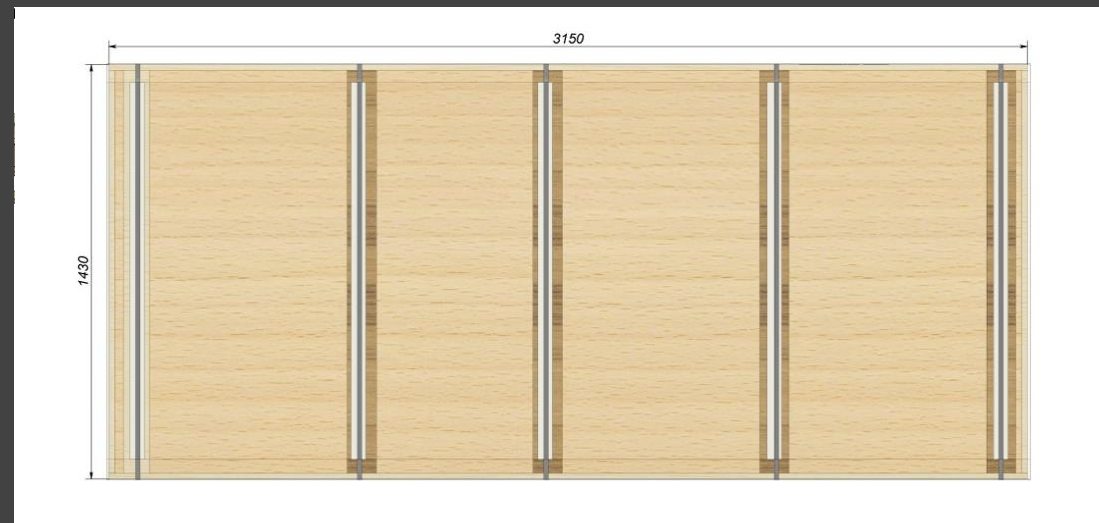

Европоддон с обрешеткой

Слайд в разработке

Габариты: 3150x1430 мм